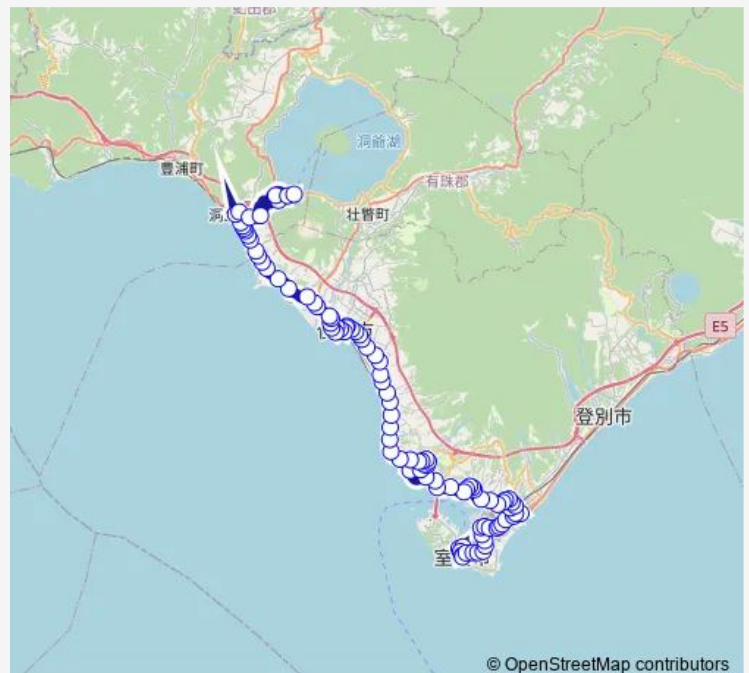

### Route schedule

洞爺湖温泉 — 室蘭駅前広場

Monday	07:50-16:50
Tuesday	07:50-16:50
Wednesday	07:50-16:50
Thursday	07:50-16:50
Friday	07:50-16:50
Saturday	07:50-16:50
Sunday	07:50-16:50

### Route info

Direction: 洞爺湖温泉

Stops: 101

Trip Duration: 2 hour 22 min

室蘭洞爺線 — 豊浦 ~ 洞爺湖温泉~伊達駅前~  
広域センタービル・室蘭駅前広場

長和公営住宅前

館山下

山下団地