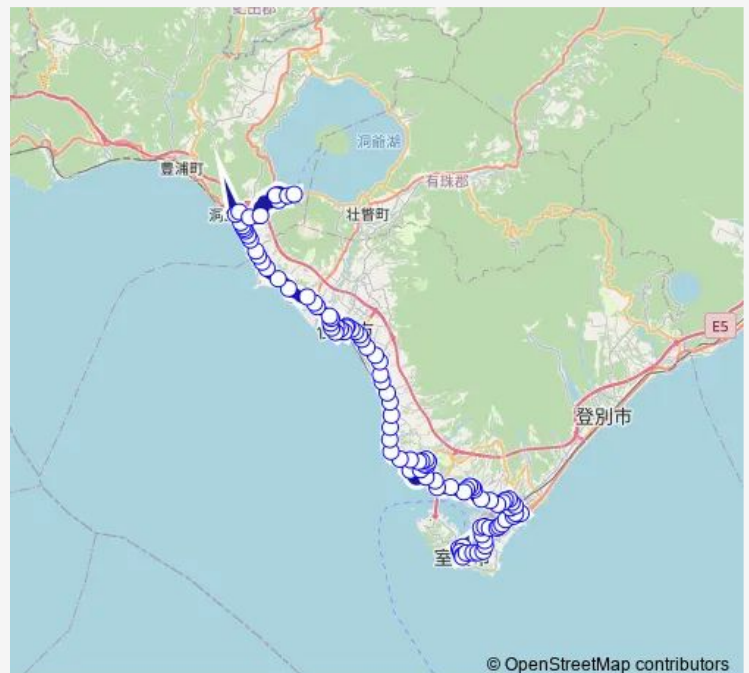

Thursday 07:50-16:50

Friday 07:50-16:50

Saturday 07:50-16:50

Sunday 07:50-16:50

Route info

Direction: 洞爺湖温泉

Stops: 101

Trip Duration: 2 hour 22 min

© OpenStreetMap contributors

室蘭洞爺線 — 豊浦 ~ 洞爺湖温泉~伊達駅前~
広域センタービル・室蘭駅前広場

BusMaps

長和公営住宅前

館山下

山下団地

山下団地中央

道営住宅前