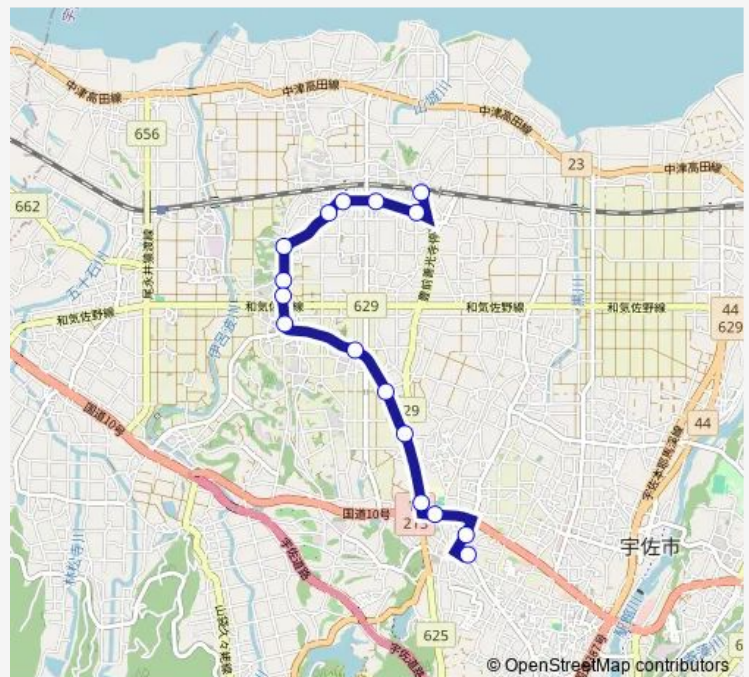

糸口中村

吉松入口

宇佐産業科学高校入口

勤労青少年ホーム前

四日市支所前

四日市

Route schedule

善光寺駅前 — 四日市

Monday 08:10-15:30

Tuesday 08:10-15:30

Wednesday 08:10-15:30

Thursday 08:10-15:30

Friday 08:10-15:30

Saturday —

Sunday —

Route info

Direction: 善光寺駅前

Stops: 16

Trip Duration: 0 hour 15 min

■ 豊州線

BusMaps

Direction

四日市 — 善光寺駅前

16 stops

[Open route schedule](#)

四日市

四日市支所前

勤労青少年ホーム前

宇佐産業科学高校入口

吉松入口

糸口中村

高村