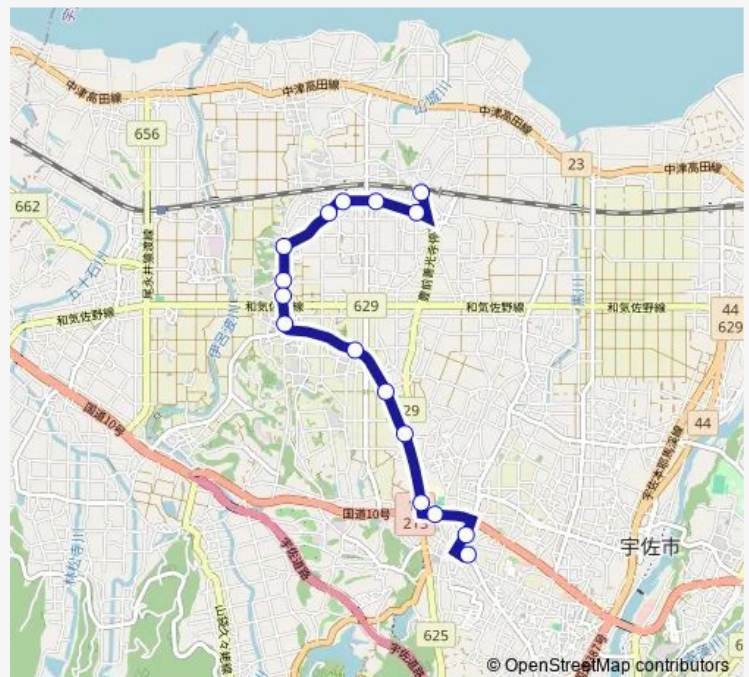

糸口中村

吉松入口

宇佐産業科学高校入口

勤労青少年ホーム前

四日市支所前

四日市

Route schedule

善光寺駅前 — 四日市

Monday 08:10-15:30

Tuesday 08:10-15:30

Wednesday 08:10-15:30

Thursday 08:10-15:30

Friday 08:10-15:30

Saturday —

Sunday —

Route info

Direction: 善光寺駅前

Stops: 16

Trip Duration: 0 hour 15 min

■ 豊州線

BusMaps

Direction

四日市 — 善光寺駅前

16 stops

[Open route schedule](#)

四日市

四日市支所前

勤労青少年ホーム前

宇佐産業科学高校入口

吉松入口

糸口中村

高村