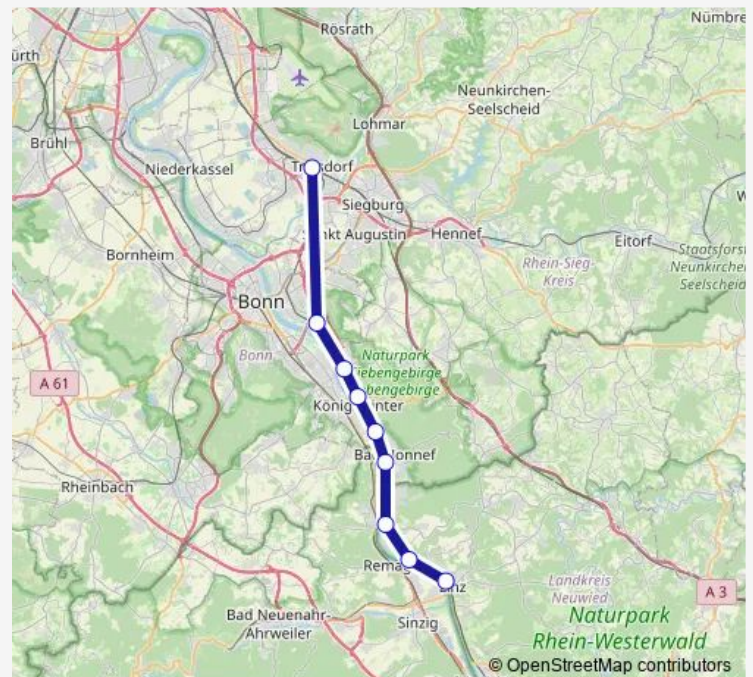

### Direction

Rommerskirchen Bahnhof — Köln Ehrenfeld Bf Ehrenfeld

4 stops

[Open route schedule](#)

Rommerskirchen Bahnhof

Pulheim Stommeln Bf

Pulheim Bf

Köln Ehrenfeld Bf Ehrenfeld

### Route schedule

Rommerskirchen Bahnhof — Köln Ehrenfeld Bf Ehrenfeld

Monday 20:44-23:37

Tuesday 00:37

Wednesday —

Thursday —

Friday —

Saturday —

### Route info

Direction: Rommerskirchen Bahnhof

Stops: 4

Trip Duration: 0 hour 42 min

RE8

## Direction

Linz (Rhein) Linz Bf — Troisdorf Bf

9 stops

[Open route schedule](#)

Linz (Rhein) Linz Bf

Erpel Bf

Unkel Bf

Bad Honnef Bf