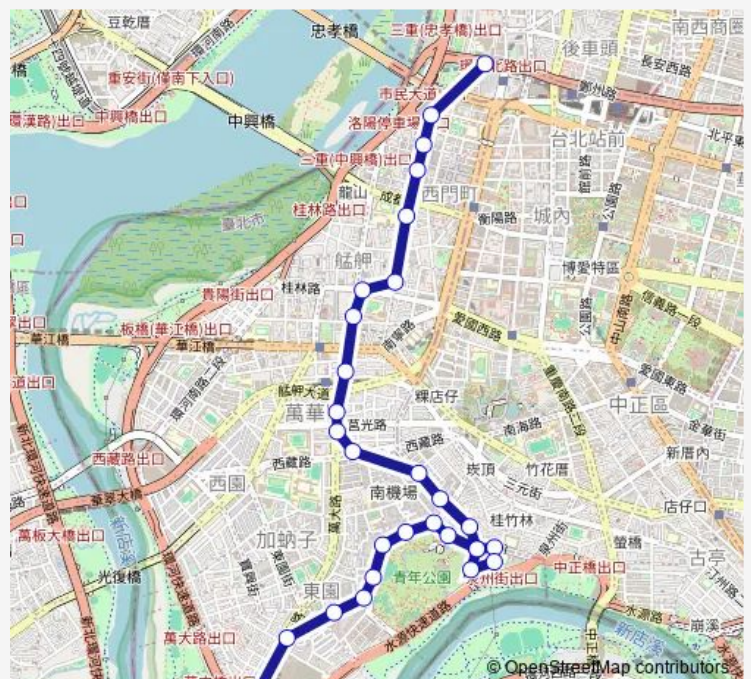

萬大路

莒光路口

萬華車站

Route schedule

華中河濱公園 — 聯合醫院中興院區

Monday 00:00-23:00

Tuesday 00:00-23:00

Wednesday 00:00-23:00

Thursday 00:00-23:00

Friday 00:00-23:00

Saturday 00:00-23:00

Sunday 00:00-23:00

Route info

Direction: 華中河濱公園

Stops: 29

Trip Duration: 0 hour 40 min