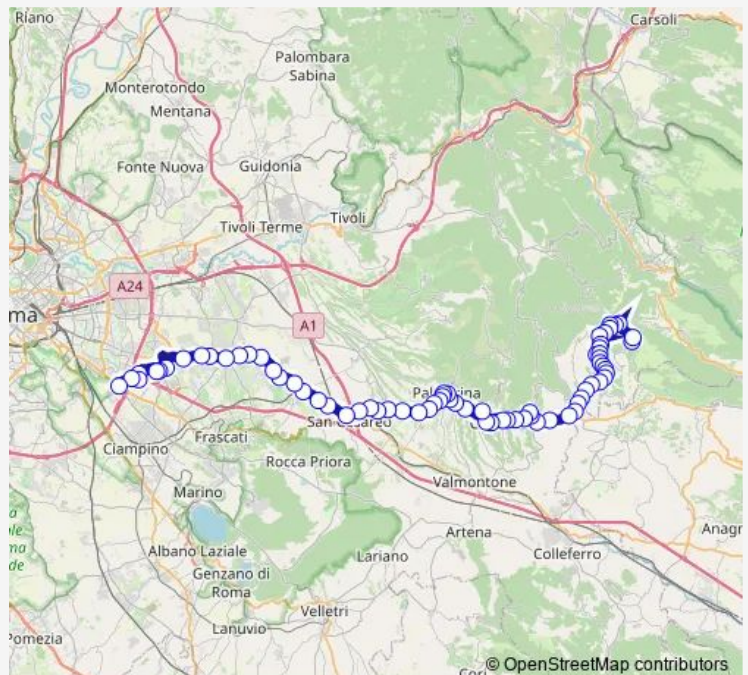

Olevano | Via Maremmana Contrada Scrima # f14347

Olevano | Via Maremmana Contrada Villa Marina # f14348

Route schedule

Roiate | Piazza Libertà # f14317 — Roma | Anagnina (Metro A) # f3583

Monday	—
Tuesday	—
Wednesday	—
Thursday	—
Friday	—
Saturday	04:30-06:00
Sunday	—

Route info

Direction: Roiate | Piazza Libertà # f14317

Stops: 72

Trip Duration: 1 hour 30 min

Roiate - Roma Anagnina # Gz5a

Olevano | Via Maremmana Contrada Colle Quigliano # f14349

Olevano | Via Maremmana Via Morano # f14350