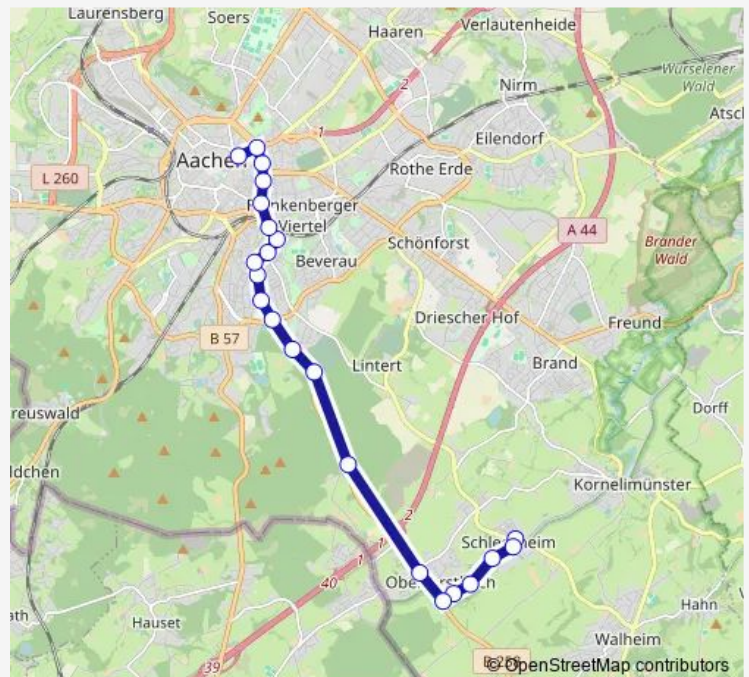

Direction

Aachen, Schleckheim Kapelle — Aachen, Bushof

22 stops

[Open route schedule](#)

- Aachen, Schleckheim Kapelle
- Aachen, Schleckheim Schumag
- Aachen, Schleckheim Nerscheider Weg
- Aachen, Oberforstbach Auf dem Bahneshof
- Aachen, Oberforstbach Pascalstraße
- Aachen, Oberforstbach Gewerbegebiet
- Aachen, Oberforstbach Laschet
- Aachen, Grüne Eiche
- Aachen, Waldfriedhof
- Aachen, Bismarckturm
- Aachen, Siegel
- Aachen, Bayernallee
- Aachen, Heißberg
- Aachen, Burtscheid
- Aachen, Marienhospital
- Aachen, Gillesbachtal
- Aachen, Rosenquelle
- Aachen, Normaluhr
- Aachen, Augustastraße (Suermondt-Ludwig-Museum)
- Aachen, Kaiserplatz
- Aachen, Hansemannplatz

Route schedule

Aachen, Schleckheim Kapelle — Aachen, Bushof

Monday	14:14-22:09
Tuesday	14:14-22:09
Wednesday	14:14-22:09
Thursday	14:14-22:09
Friday	14:14-22:09
Saturday	—
Sunday	—

Route info

Direction: Aachen, Schleckheim Kapelle

Stops: 22

Trip Duration: 0 hour 29 min

Direction

Aachen, Bushof — Aachen, Schleckheim Kapelle

22 stops

[Open route schedule](#)

Aachen, Bushof

Aachen, Hansemanplatz

Aachen, Kaiserplatz

Aachen, Augustastraße (Suermondt-Ludwig-Museum)

Aachen, Normaluhr

Aachen, Rosenquelle

Aachen, Gillesbachtal

Aachen, Marienhospital

Aachen, Burtscheid

Aachen, Heißberg