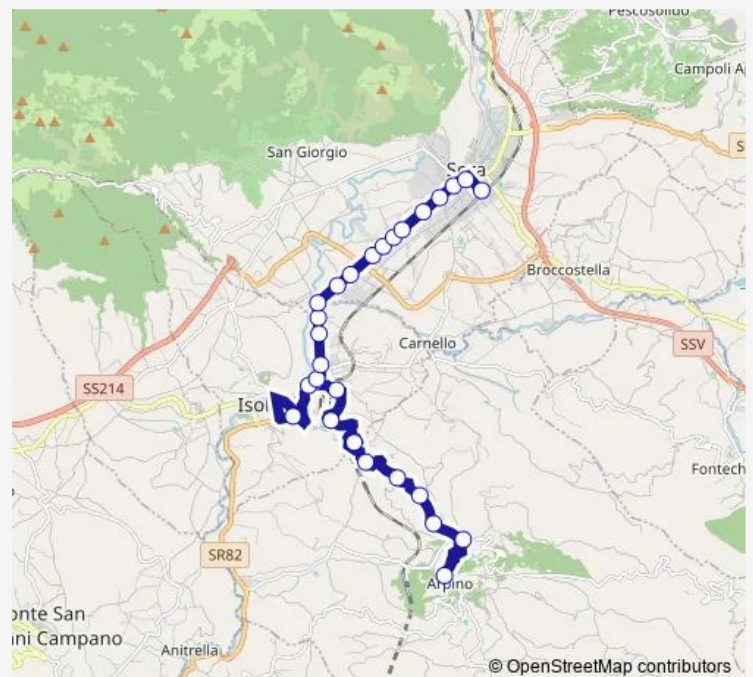

Sora | Viale San Domenico Via Ponte Olmo # f5885

Sora | Viale San Domenico Via Vicenne # f5886

SORA | Viale San Domenico Via Tofaro # f7805

Route schedule

ARPINO | Via Amendola (Liceo) # f7009 — Sora | Stazione FS # f5890

Monday 12:45-13:30

Tuesday 12:45-13:30

Wednesday 12:45-13:30

Thursday 12:45-13:30

Friday 12:45-13:30

Saturday 13:30

Sunday —

Route info

Direction: ARPINO | Via Amendola (Liceo) # f7009

Stops: 28

Trip Duration: 0 hour 35 min

Arpino - Sora # Ar280a

SORA | Santa Rosalia # f7806

SORA | Viale San Domenico Via Santa Rosalia # f7807

Sora | Viale San Domenico (Liceo) # f5895