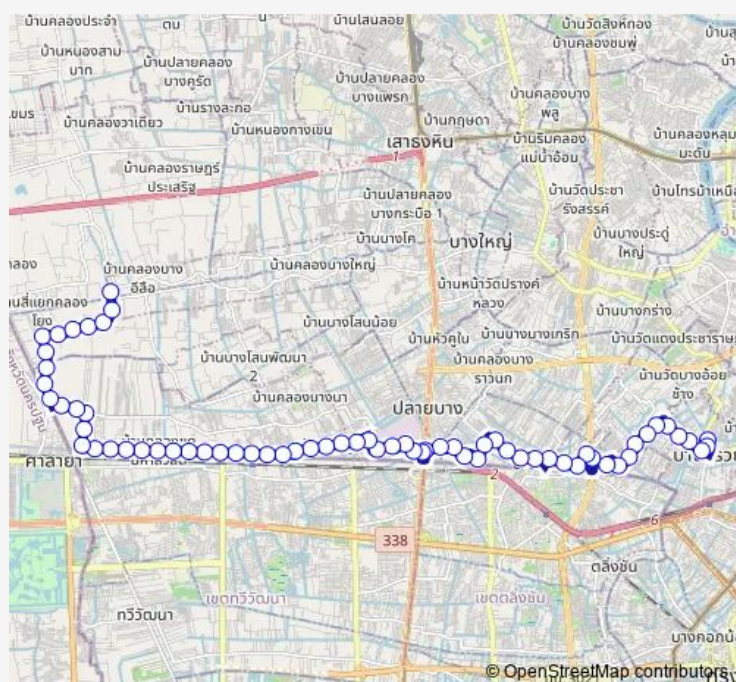

จุดขึ้นลง;visual stop

จุดขึ้นลง;visual stop

จุดขึ้นลง;visual stop

จุดขึ้นลง;visual stop

จุดขึ้นลง;visual stop

จุดขึ้นลง;visual stop

จุดขึ้นลง;visual stop

จุดขึ้นลง;visual stop

จุดขึ้นลง;visual stop

จุดขึ้นลง;visual stop

จุดขึ้นลง;visual stop

Route schedule

จุดขึ้นลง;visual stop — จุดขึ้นลง;visual stop

Monday	00:00
Tuesday	00:00
Wednesday	00:00
Thursday	00:00
Friday	00:00
Saturday	00:00
Sunday	00:00

Route info

Direction: จุดขึ้นลง;visual stop

Stops: 67

Trip Duration: 1 hour 39 min

6043 — บางกรวย - วัดต้นเชือก;Bang Kruai - Ton Chueak Temple

จุดขึ้นลง;visual stop

จุดขึ้นลง;visual stop

จุดขึ้นลง;visual stop