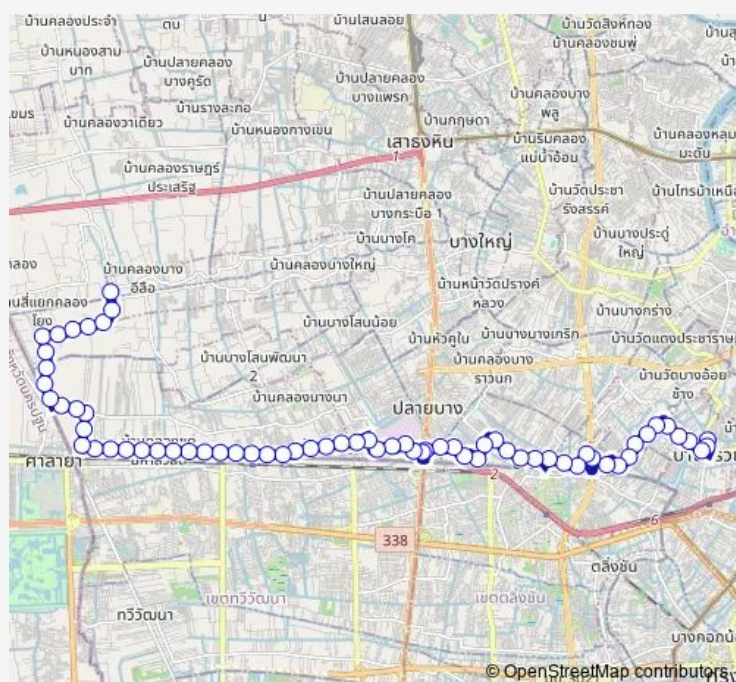

จุดขึ้นลง;visual stop

### Route schedule

จุดขึ้นลง;visual stop — จุดขึ้นลง;visual stop

Monday	00:00
Tuesday	00:00
Wednesday	00:00
Thursday	00:00
Friday	00:00
Saturday	00:00
Sunday	00:00

### Route info

Direction: จุดขึ้นลง;visual stop

Stops: 67

Trip Duration: 1 hour 39 min

6043 — บางกรวย - วัดต้นเชือก;Bang Kruai - Ton Chueak Temple

จุดขึ้นลง;visual stop

จุดขึ้นลง;visual stop

จุดขึ้นลง;visual stop