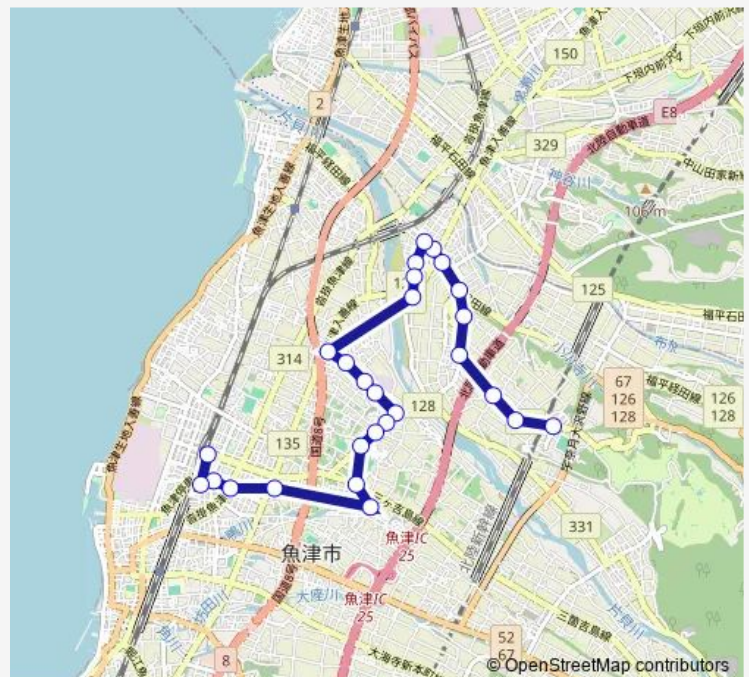

吉島内科クリニック前

清流小学校口

新川高校前

Route schedule

新川学びの森天神山交流館口 — 魚津駅前

Monday 13:20

Tuesday 13:20

Wednesday 13:20

Thursday 13:20

Friday 13:20

Saturday 13:20

Sunday —

Route info

Direction: 新川学びの森天神山交流館口

Stops: 27

Trip Duration: 0 hour 32 min

■ 天神ルート (第7便11月 ~ 3月)

労災病院前 (玄関口)

アップルヒル前

上村木南 (谷川歯科医院前)

上村木郵便局前

サンプラザ前

魚津駅前

Bus time schedules and route maps are available in an offline PDF at busmaps.com. Use the busmaps.com website to see live bus times, train schedule or subway schedule, and step-by-step directions for all public transit in Uozu