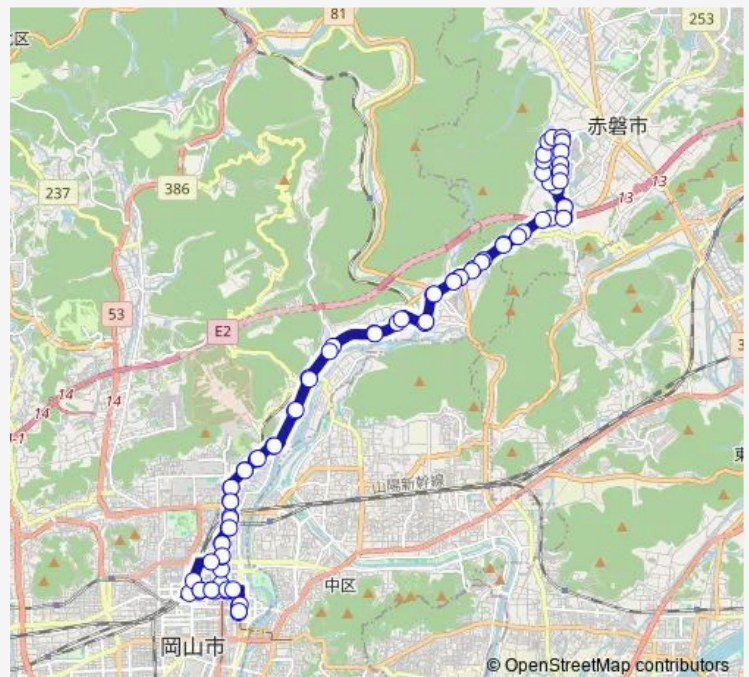

### Direction

表町bc — 表町bc

82 stops

[Open route schedule](#)

表町bc  
 中銀本店西  
 表町入口  
 柳川  
 柳川西 ( 南側 )  
 岡山駅前・中銀前  
 岡山駅  
 岡山駅前・ドレミの街  
 柳川西 ( 北側 )  
 岡電柳川  
 県民局入口  
 番町口  
 南方交番前  
 長泉寺  
 大和町  
 御野校前  
 法界院駅前  
 植物園口  
 水源池  
 三野  
 江川

### Route schedule

表町bc — 表町bc

Monday	07:58-12:50
Tuesday	07:58-12:50
Wednesday	07:58-12:50
Thursday	07:58-12:50
Friday	07:58-12:50
Saturday	07:58-12:50
Sunday	07:58-12:50

### Route info

Direction: 表町bc

Stops: 82

Trip Duration: 1 hour 26 min

原

金山口

玉柏

大原橋

番町口

裁判所前

駅前町

岡山駅前・ドレミの街

柳川西（北側）

柳川

表町入口

中銀本店西