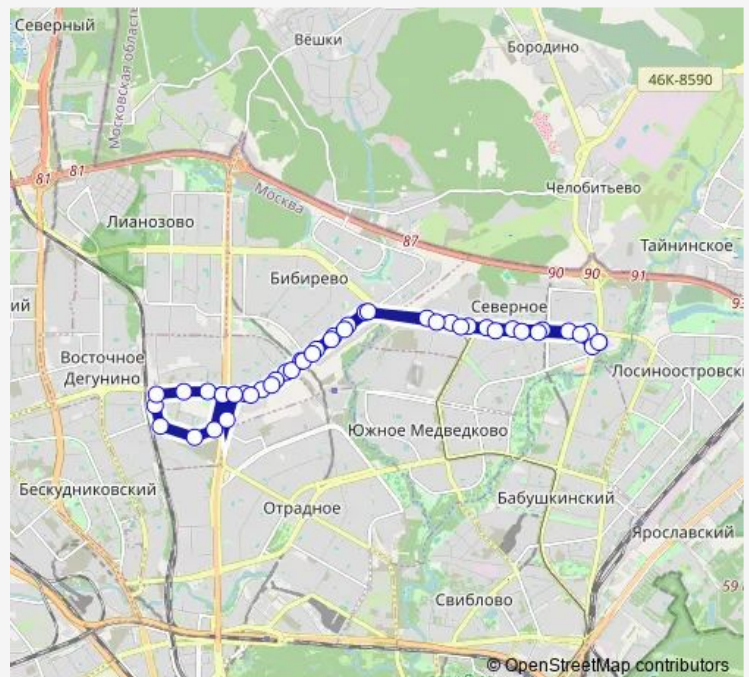

### Route schedule

Осташковская улица — Осташковская улица

|           |                           |
|-----------|---------------------------|
| Monday    | 04:58-01:00 <sup>+1</sup> |
| Tuesday   | 04:58-01:00 <sup>+1</sup> |
| Wednesday | 04:58-01:00 <sup>+1</sup> |
| Thursday  | 04:58-01:00 <sup>+1</sup> |
| Friday    | 04:58-01:00 <sup>+1</sup> |
| Saturday  | 04:58-01:05 <sup>+1</sup> |
| Sunday    | 04:58-01:05 <sup>+1</sup> |

### Route info

Direction: Осташковская улица

Stops: 45

Trip Duration: 1 hour 0 min

■ 278 — Осташковская улица - Осташковская улица

Путевой проезд, 28

Путевой проезд, 40

МЦД Бескудниково

Улица Бегичева

Поликлиника

Районный центр «Марс»

3-й Алтуфьевский путепровод

Районный центр «Марс»

Бибиревская улица, 1

Политехнический колледж

Костромская улица