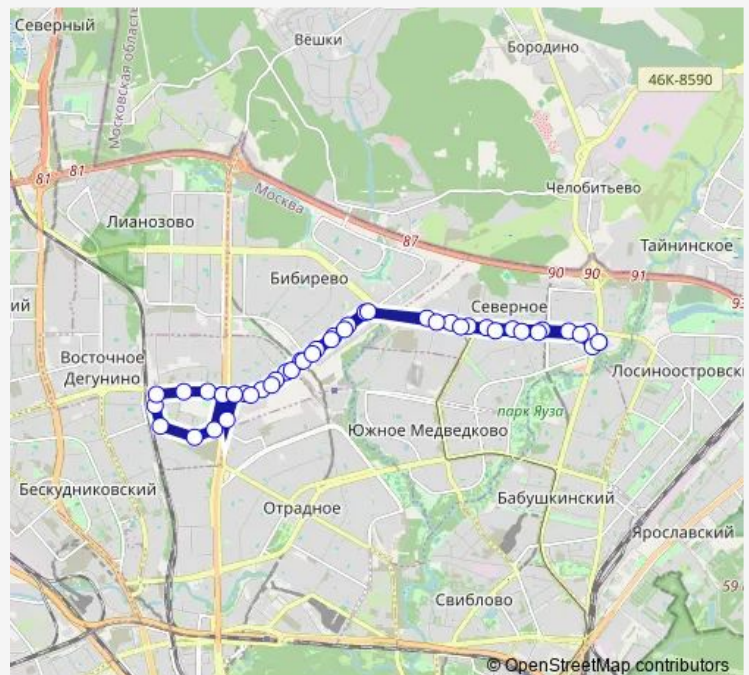

Улица Плещеева, 20

Улица Плещеева, 14

Улица Плещеева, 3

Метро «Бибирево»

Костромская улица

Политехнический колледж

Бибиревская улица, 11

Бибиревская улица, 1

Районный центр «Марс»

Металлобаза

Школа № 305

Route schedule

Осташковская улица — Осташковская улица

Monday	04:58-01:00 ⁺¹
Tuesday	04:58-01:00 ⁺¹
Wednesday	04:58-01:00 ⁺¹
Thursday	04:58-01:00 ⁺¹
Friday	04:58-01:00 ⁺¹
Saturday	04:58-01:05 ⁺¹
Sunday	04:58-01:05 ⁺¹

Route info

Direction: Осташковская улица

Stops: 45

Trip Duration: 1 hour 6 min

■ 278 — Осташковская улица - Осташковская улица

Путевой проезд, 28

Путевой проезд, 40

МЦД Бескудниково

Улица Бегичева

Поликлиника

Районный центр «Марс»

3-й Алтуфьевский путепровод

Районный центр «Марс»

Бибиревская улица, 1

Политехнический колледж

Костромская улица