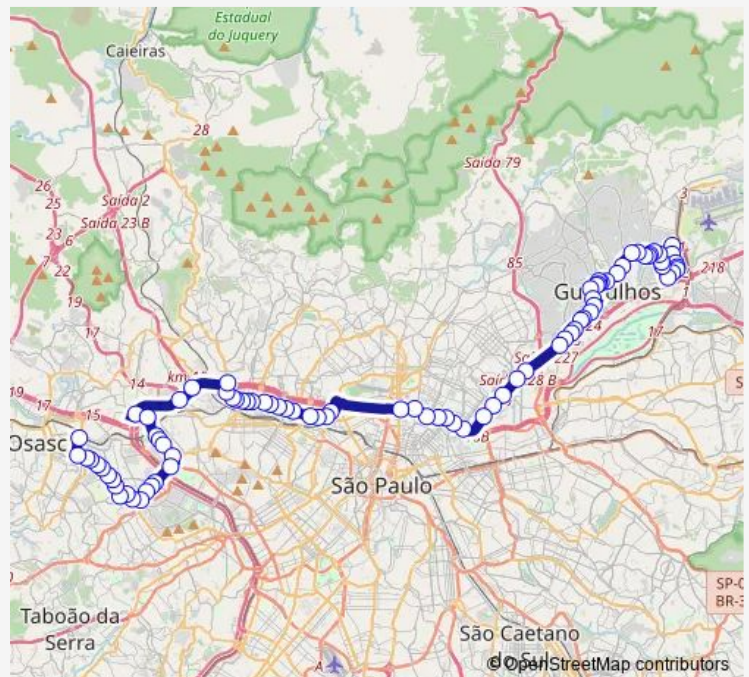

Avenida Tiradentes, 2721-2823

Avenida Vereador Antônio Grotkovski, 109

Avenida Tiradentes, 2253

Avenida Tiradentes, 981-1081

Avenida Salgado Filho, 113-163

Route schedule

Terminal Urbano de Guarulhos — Rua Artur Vasconcelos, 127

Monday 05:05-07:45

Tuesday 05:05-07:45

Wednesday 05:05-07:45

Thursday 05:05-07:45

Friday 05:05-07:45

Saturday —

Sunday —

Route info

Direction: Terminal Urbano de Guarulhos

Stops: 86

Trip Duration: 3 hour 0 min

278 — Osasco (Centro) / Guarulhos (Terminal Urbano Guarulhos)

Rua José Pedro Zanardi, 50

Rua José Maurício, 177-349

Avenida Tiradentes, 513-563

Avenida Tiradentes, 737

Avenida Tiradentes, 1000-1126

Av. Guarulhos, 201

Rua Antônio Iervolino, 280

Avenida Guarulhos, 1038-1148

Avenida Guarulhos, 1276

Avenida Guarulhos, 1872-1898

Avenida Antônieta, 2-72