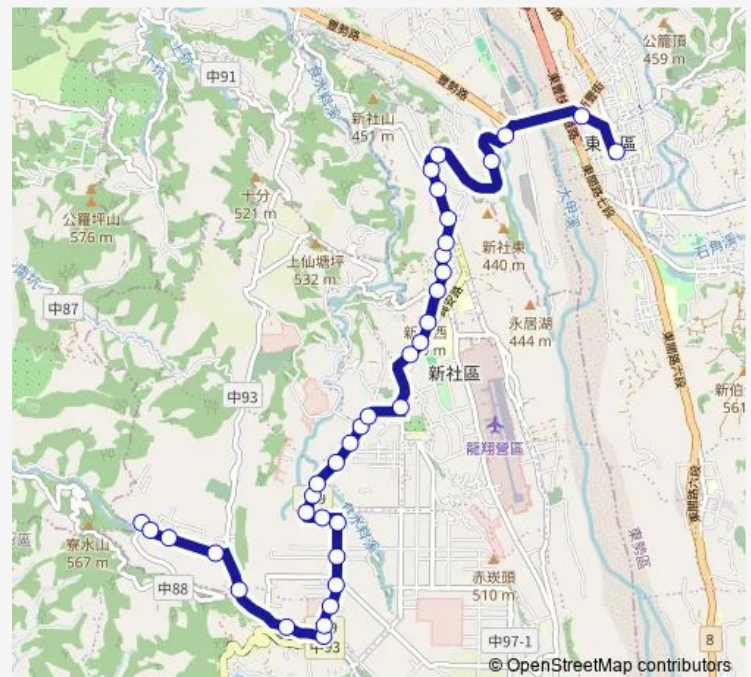

Tc_種苗繁殖場

Route schedule

Tc_水井 — Tc_東勢

Monday 07:10

Tuesday 07:10

Wednesday 07:10

Thursday 07:10

Friday 07:10

Saturday —

Sunday —

Route info

Direction: Tc_水井

Stops: 36

Trip Duration: 0 hour 23 min

278 — 278_東勢_水井

Tc_復盛橋

Tc_山頂

Tc_果菜市場

Tc_南眉

Tc_土牛(和盛街)

Tc_東勢游泳池

Tc_東勢

Direction

Tc_東勢 — Tc_水井

Thursday 06:00

Friday 06:00

Saturday —

Sunday —

Route info

Direction: Tc_東勢

Stops: 39

Trip Duration: 0 hour 22 min