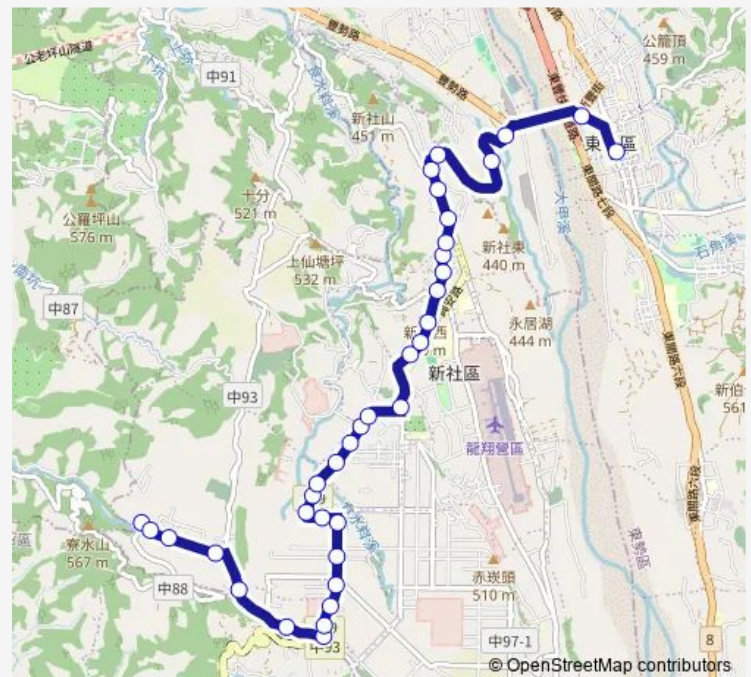

Tc_種苗繁殖場

Route schedule

Tc_水井 — Tc_東勢

Monday 07:10

Tuesday 07:10

Wednesday 07:10

Thursday 07:10

Friday 07:10

Saturday —

Sunday —

Route info

Direction: Tc_水井

Stops: 36

Trip Duration: 0 hour 23 min

278 — 278_東勢_水井

Tc_復盛橋

Tc_山頂

Tc_果菜市場

Tc_南眉

Tc_土牛(和盛街)

Tc_東勢游泳池

Tc_東勢

Direction

Tc_東勢 — Tc_水井

Thursday 06:00

Friday 06:00

Saturday —

Sunday —

Route info

Direction: Tc_東勢

Stops: 39

Trip Duration: 0 hour 22 min