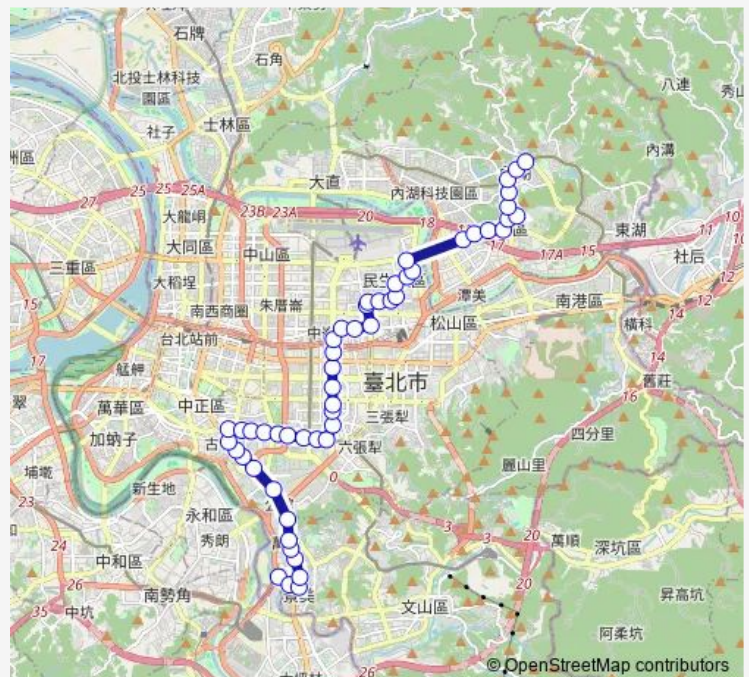

### Direction

景福街 — 捷運內湖站

52 stops

[Open route schedule](#)

- 景福街
- 溪口國小
- 捷運景美站
- 財政園區
- 萬隆
- 捷運萬隆站
- 武功國小(羅斯福)
- 師大分部
- 捷運公館站
- 台電大樓
- 捷運台電大樓站
- 羅斯福浦城街口
- 羅斯福金門街口
- 捷運古亭站(和平)
- 師大
- 師大綜合大樓
- 溫州街口
- 大安森林公園
- 龍門國中(和平)
- 復興南路口
- 國立臺北教育大學

### Route schedule

景福街 — 捷運內湖站

Monday	05:10-22:40
Tuesday	05:10-22:40
Wednesday	05:10-22:40
Thursday	05:10-22:40
Friday	05:10-22:40
Saturday	05:10-22:40
Sunday	05:10-22:40

### Route info

Direction: 景福街

Stops: 52

Trip Duration: 1 hour 16 min

278 — 捷運景美站-捷運內湖站

臥龍街

成功國宅

大安國中