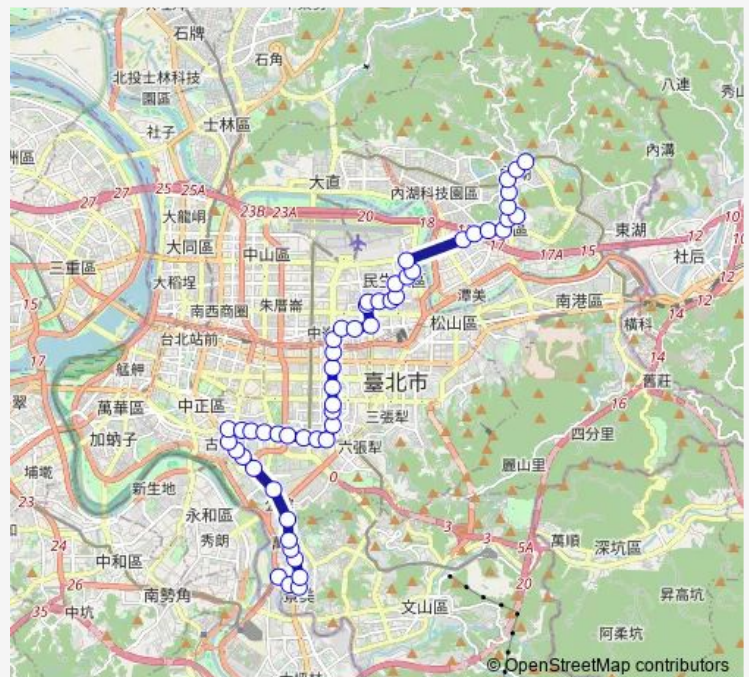

Bus 278 捷運景美站-捷運內湖站

[Go to website](#)

Direction

景福街 — 捷運內湖站

52 stops

[Open route schedule](#)

- 景福街
- 溪口國小
- 捷運景美站
- 財政園區
- 萬隆
- 捷運萬隆站
- 武功國小(羅斯福)
- 師大分部
- 捷運公館站
- 台電大樓
- 捷運台電大樓站
- 羅斯福浦城街口
- 羅斯福金門街口
- 捷運古亭站(和平)
- 師大
- 師大綜合大樓
- 溫州街口
- 大安森林公園
- 龍門國中(和平)
- 復興南路口
- 國立臺北教育大學

Route schedule

景福街 — 捷運內湖站

Monday	05:10-22:40
Tuesday	05:10-22:40
Wednesday	05:10-22:40
Thursday	05:10-22:40
Friday	05:10-22:40
Saturday	05:10-22:40
Sunday	05:10-22:40

Route info

Direction: 景福街

Stops: 52

Trip Duration: 1 hour 17 min

■ 278 — 捷運景美站-捷運內湖站

臥龍街

成功國宅

大安國中

信義敦化路口

仁愛國中

安和敦化路口

捷運忠孝敦化站

市民大道口

臺視

美仁里

榮民服務處

南京新村

三軍總醫院松山分院

長壽公園

健康新城