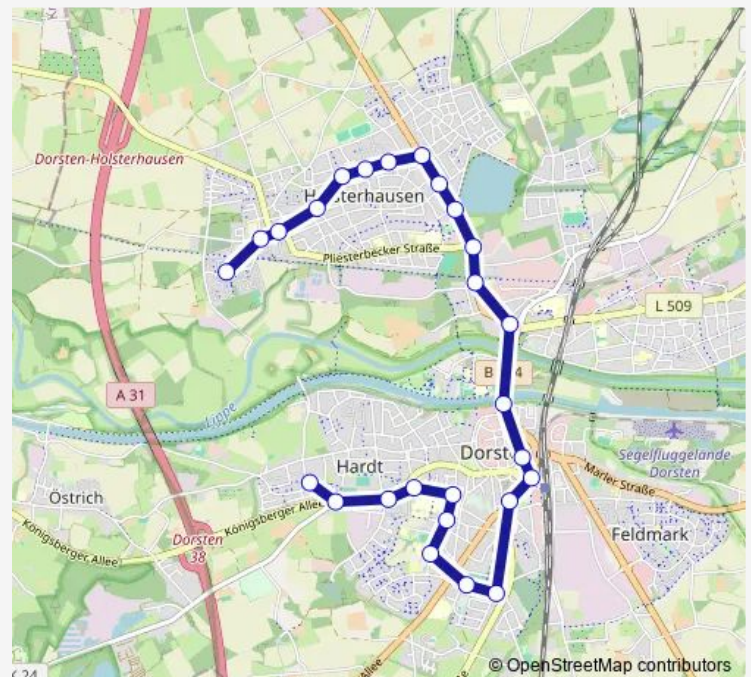

### Direction

Dorsten Gahlener Str. — Dorsten Kreskenhof

26 stops

[Open route schedule](#)

Dorsten Gahlener Str.

Dorsten Vennemann

Dorsten Plaggenbahn

DOR St.-Elisab.-Krankenhaus

Dorsten Lippetor

Dorsten Gemeindedreieck

Dorsten Baldurstr.

Dorsten Pliesterbecker Str.

Dorsten Brunsweg

Dorsten Martin-Luther-Str.

DOR Borkener-/Friedrichstr.

Dorsten Wrangelstr.

### Route schedule

Dorsten Gahlener Str. — Dorsten Kreskenhof

Monday 05:53-23:22

Tuesday 05:53-23:22

Wednesday 05:53-23:22

Thursday 05:53-23:22

Friday 05:53-23:22

Saturday 07:53-23:22

### Route info

Direction: Dorsten Gahlener Str.

Stops: 26

Trip Duration: 0 hour 45 min

Dorsten Mittelstr.

Dorsten Wennemarstr.

St-Antonius-Kirche

Dorsten, Hagenbecker Str.