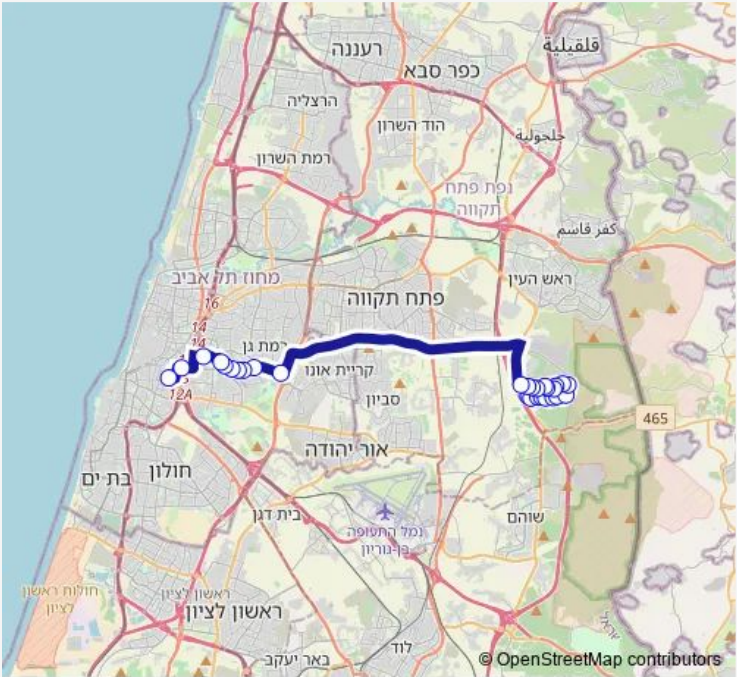

רבן יוחנן בן זכאי/רבי טרפון-אלעד<->ת.מרכזית תל אביב 278 Bus
 קומה 6/הורדה-תל אביב יפו-16

[Go to website](#)

Direction
 רבן יוחנן בן זכאי/רבי טרפון — ת.מרכזית תל אביב קומה 6/הורדה

28 stops

[Open route schedule](#)

- רבן יוחנן בן זכאי/רבי טרפון
- בן זכאי/גן אסתר
- רבן יוחנן בן זכאי/הלל
- בן זכאי/בן קיסמא
- רבן יוחנן בן זכאי/רבי מאיר
- בן זכאי/רבנו בחיי
- רבן יוחנן בן זכאי/רשב"י
- בן זכאי/מגדל המים
- רבי יהודה הנשיא/רבן יוחנן בן זכאי
- רבי יהודה הנשיא/רבי שמעון בן שטח
- רשב"י/רבי יהודה הנשיא
- רבי פנחס בן יאיר/רמב"ם
- מאיר/רבי פנחס בן יאיר
- רבי יהודה הנשיא/אבן גבירול
- רבי יהודה הנשיא/רבי עקיבא
- רבי יהודה הנשיא/חוני המעגל
- ישיבת הר"ן/רבי יהודה הנשיא
- רבי יהודה הנשיא/חוני המעגל
- אלוף שדה/כביש 4
- אלוף שדה/דרך יצחק רבין
- אלוף שדה/כורזין

Route schedule
 רבן יוחנן בן זכאי/רבי טרפון — ת.מרכזית תל אביב קומה 6/הורדה

Monday	—
Tuesday	—
Wednesday	—
Thursday	—
Friday	—
Saturday	19:10-22:30
Sunday	—

Route info

Direction: רבן יוחנן בן זכאי/רבי טרפון

Stops: 28

Trip Duration: 0 hour 42 min

278 — רבן יוחנן בן זכאי/רבי טרפון-אלעד<->ת.מרכזית תל אביב קומה 6/הורדה-תל אביב יפו-16 **BusMaps**

אלוף שדה/עודד

דרך השלום/המאבק

דרך השלום/דרך הטייסים

דרך השלום/דרך הטייסים