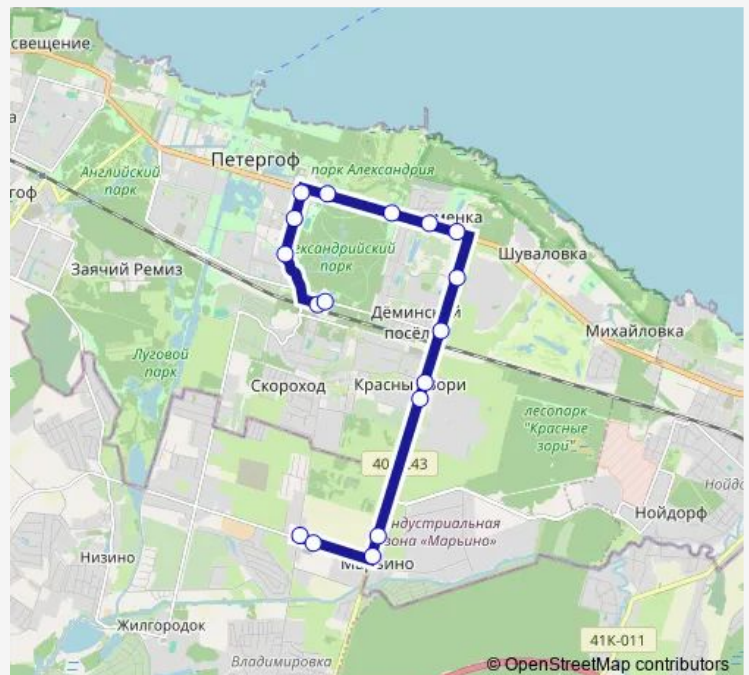

ж.-д. ст. Новый Петергоф

Эрлеровский бульвар

площадь Аврова

ул. Аврова

Музей Дворцовая Телеграфная Станция

Александрия

Знаменка, Мостовая ул.

Ропшинское шоссе

Школа-Интернат

ул. Демьяна Бедного

поселок Птицефабрики

Птицефабрика Красные Зори

Марьино, 1, По Требованию

Марьино, 2

дер. Ольгино

**Route schedule**

а.с. Новый Петергоф, Посадки И Высадки Нет — дер. Ольгино

Monday 06:03-23:55

Tuesday 06:03-23:55

Wednesday 06:03-23:55

Thursday 06:03-23:55

Friday 06:03-23:55

Saturday 06:03-23:55

Sunday 06:03-23:55

**Route info**

Direction: а.с. Новый Петергоф, Посадки И Высадки Нет

Stops: 16

Trip Duration: 0 hour 30 min