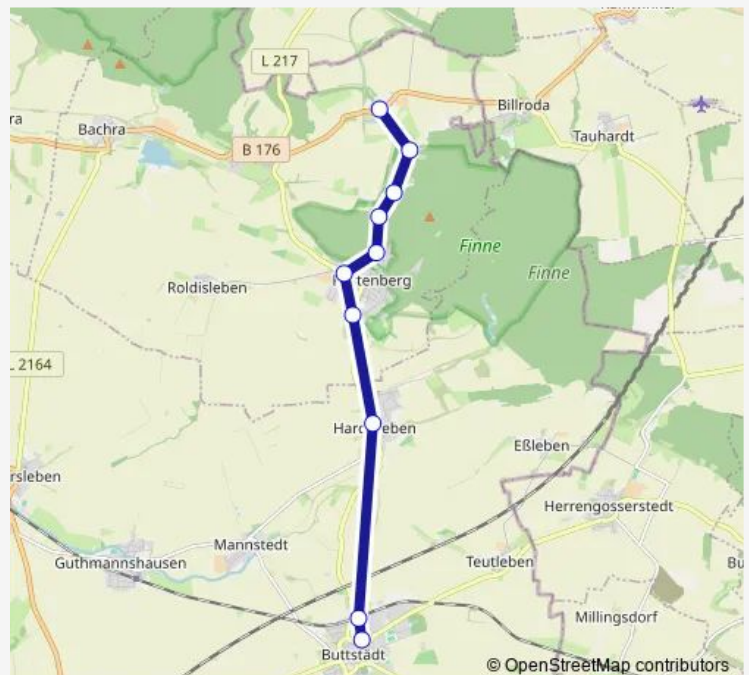

Direction

Schafau — Buttstädt, Roßplatz

7 stops

[Open route schedule](#)

Schafau

Roldisleben

Rastenberg, Schule

Rastenberg, Untertorstraße

Hardisleben, Hauptstraße

Buttstädt, Bahnhof

Buttstädt, Roßplatz

Route schedule

Schafau — Buttstädt, Roßplatz

Monday 07:02-15:15

Tuesday 07:02-15:15

Wednesday 07:02-15:15

Thursday 07:02-15:15

Friday 07:02-15:15

Saturday —

Sunday —

Route info

Direction: Schafau

Stops: 7

Trip Duration: 0 hour 33 min

Direction

Buttstädt, Roßplatz — Rothenberga

10 stops

[Open route schedule](#)

Buttstädt, Roßplatz

Buttstädt, Bahnhof

Hardisleben, Hauptstraße

Rastenberg, Untertorstraße