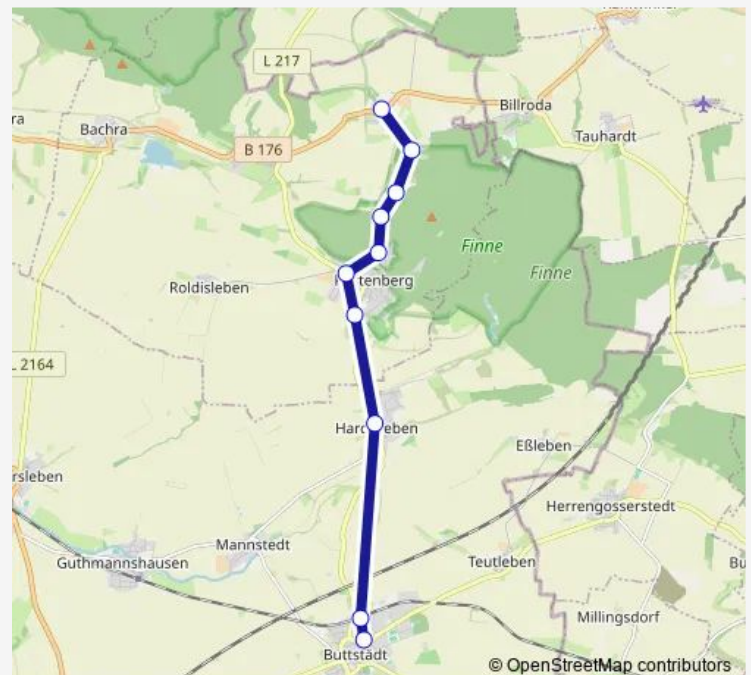

Direction

Schafau — Buttstädt, Roßplatz

7 stops

[Open route schedule](#)

Schafau

Roldisleben

Rastenberg, Schule

Rastenberg, Untertorstraße

Hardisleben, Hauptstraße

Buttstädt, Bahnhof

Buttstädt, Roßplatz

Route schedule

Schafau — Buttstädt, Roßplatz

Monday 07:02-15:15

Tuesday 07:02-15:15

Wednesday 07:02-15:15

Thursday 07:02-15:15

Friday 07:02-15:15

Saturday —

Sunday —

Route info

Direction: Schafau

Stops: 7

Trip Duration: 0 hour 33 min

Direction

Buttstädt, Roßplatz — Rothenberga

10 stops

[Open route schedule](#)

Buttstädt, Roßplatz

Buttstädt, Bahnhof

Hardisleben, Hauptstraße

Rastenberg, Untertorstraße