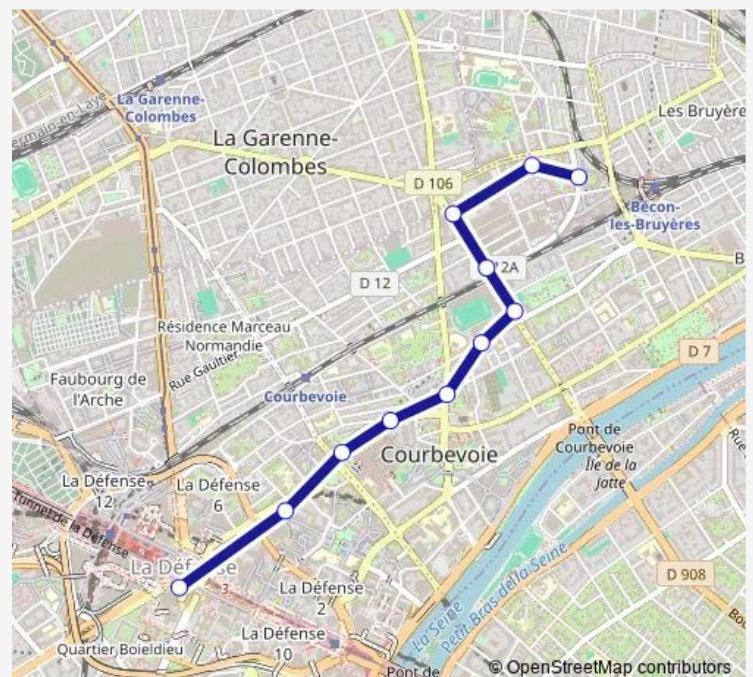

### Direction

Les Bruyères — La Défense (voie Perronet Sud)

12 stops

[Open route schedule](#)

Les Bruyères

Moulin des Bruyères

Europe

Courbevoie - Europe

Verdun - Rue Latérale

Paix - Verdun

Stade

Héroid - Mairie de Courbevoie

Alma - Baudin

Place Charras

Gambetta

La Défense (voie Perronet Sud)

### Route schedule

Les Bruyères — La Défense (voie Perronet Sud)

Monday 07:20-19:10

Tuesday 07:20-19:10

Wednesday 07:20-19:10

Thursday 07:25-19:10

Friday 07:20-19:10

Saturday —

### Route info

Direction: Les Bruyères

Stops: 12

Trip Duration: 0 hour 21 min

**Direction**

La Défense (Calder - Miro) — Les Bruyères

11 stops

[Open route schedule](#)