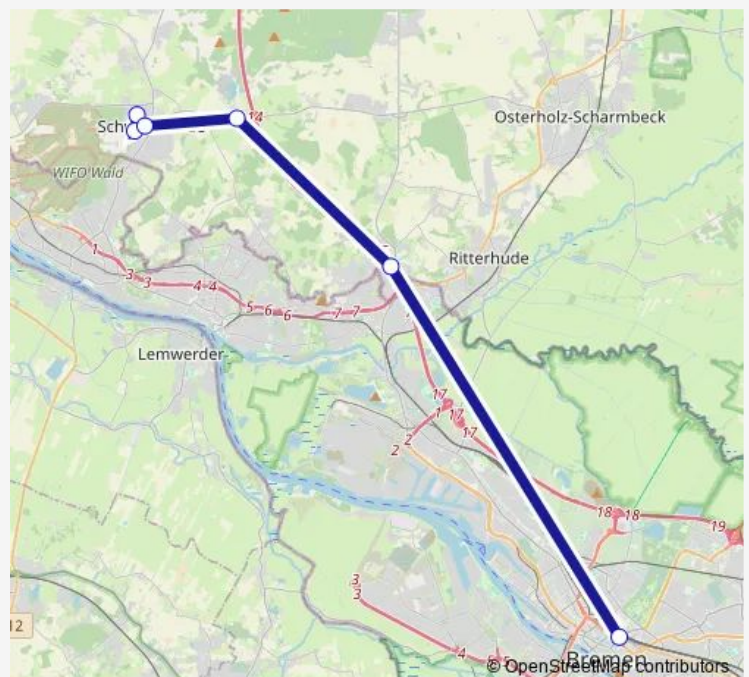

### Direction

Bremen Hauptbahnhof — Schwanewede Ostlandstraße (Heideschule)

6 stops

[Open route schedule](#)

Bremen Hauptbahnhof

Ihlpohl(Ritterhude) Tankstelle

Eggestedt(Schwanewede) Betonstraße

Schwanewede Hospitalstraße

Schwanewede Waldschule

Schwanewede Ostlandstraße (Heideschule)

### Route schedule

Bremen Hauptbahnhof — Schwanewede Ostlandstraße (Heideschule)

Monday 06:40-17:40

Tuesday 06:40-17:40

Wednesday 06:40-17:40

Thursday 06:40-17:40

Friday 06:40-17:40

Saturday 07:40-22:40

### Route info

Direction: Bremen Hauptbahnhof

Stops: 6

Trip Duration: 0 hour 42 min

S60

BusMaps