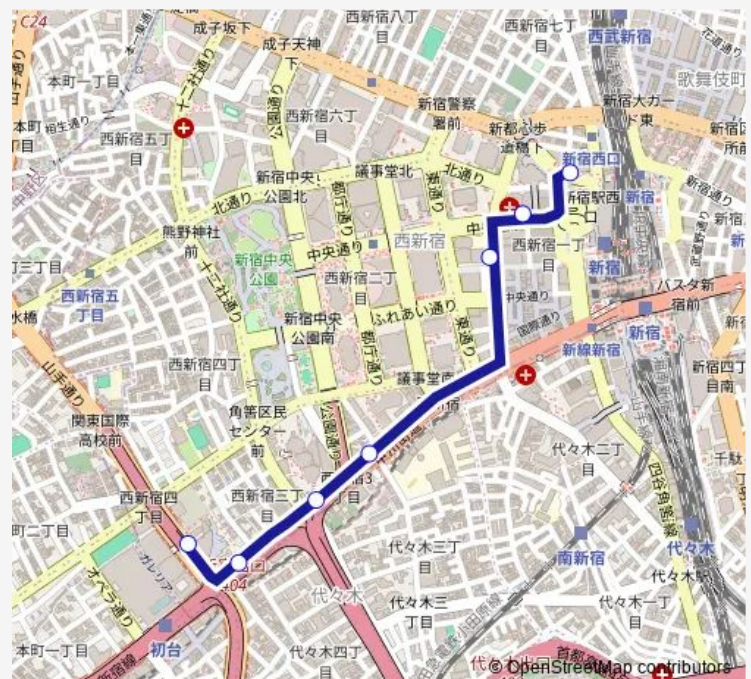

西参道

文化服装学院前

新宿郵便局前

新宿駅西口中央通り

新宿駅西口

Route schedule

新宿車庫前 — 新宿駅西口

Monday 06:20-18:33

Tuesday 06:20-18:33

Wednesday 06:20-18:33

Thursday 06:20-18:33

Friday 06:20-18:33

Saturday 06:30-18:05

Sunday 06:35-18:33

Route info

Direction: 新宿車庫前

Stops: 7

Trip Duration: 0 hour 14 min

宿 7 5 出入

Direction

新宿駅西口 — 新宿車庫前

6 stops

[Open route schedule](#)

新宿駅西口

角筈二丁目

文化服装学院前

西参道

東京オペラシティ南

新宿車庫前

Route schedule

新宿駅西口 — 新宿車庫前

Monday	09:43-21:09
Tuesday	09:43-21:09
Wednesday	09:43-21:09
Thursday	09:43-21:09
Friday	09:43-21:09
Saturday	10:08-21:04
Sunday	09:40-21:04