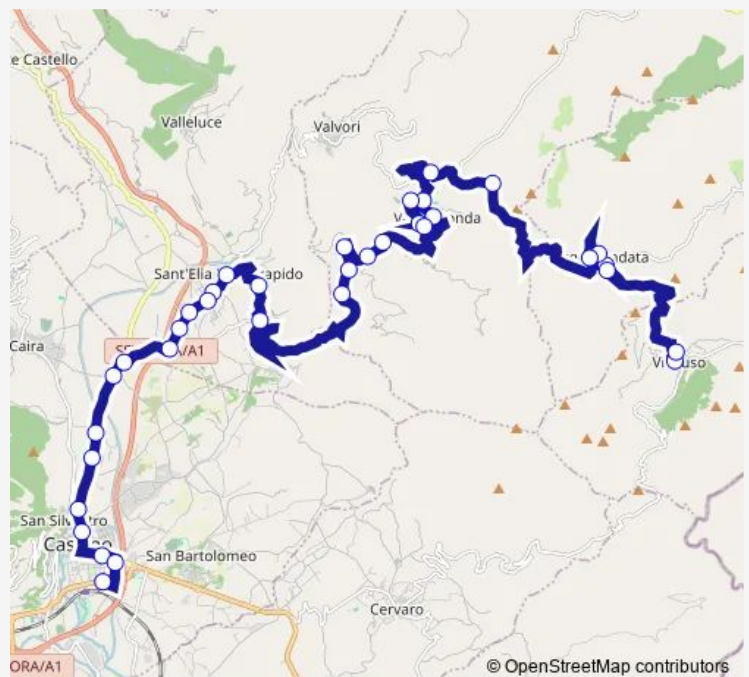

VALLEROTONDA | Pozzo Cerreto # f7974

SANT'ELIA | Via Vallerotonda Via Ceccafosca # f7975

SANT'ELIA | Via Vallerotonda (Km 3) # f7976

SANT'ELIA | Piazza Risi # f7997

Route schedule

VITICUSO | Piazza Caduti # f7959 — Cassino | Viale Garigliano Via Volturno # f4412

Monday	—
Tuesday	—
Wednesday	—
Thursday	—
Friday	—
Saturday	06:55
Sunday	—

Route info

Direction: VITICUSO | Piazza Caduti # f7959

Stops: 35

Trip Duration: 1 hour 1 min

Viticuso - Cassino # Cs14d

SANT'ELIA | Via Calvario Via Oliveto # f7978