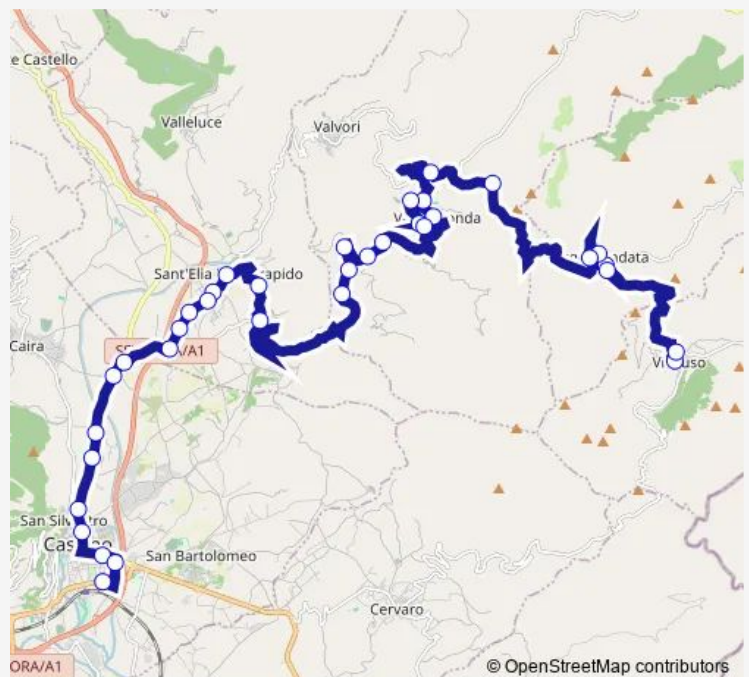

Vallerotonda | Via Sant'Elia Viale Repubblica # f7969

Vallerotonda | Vallocchia Tesima # f7970

Vallerotonda | Via Sant'Elia (Km 10) # f7971

Vallerotonda | Vettese # f7972

Vallerotonda | Via Sant'Elia (Km 9) # f7973

Vallerotonda | Pozzo Cerreto # f7974

Sant'Elia | Via Vallerotonda Via Ceccafosca # f7975

Sant'Elia | Via Vallerotonda (Km 3) # f7976

Sant'Elia | Piazza Risi # f7997

Route schedule

Viticuso | Piazza Caduti # f7959 — Cassino | Viale Garigliano Via Volturno # f4412

Monday	—
Tuesday	—
Wednesday	—
Thursday	—
Friday	—
Saturday	06:55
Sunday	—

Route info

Direction: Viticuso | Piazza Caduti # f7959

Stops: 35

Trip Duration: 1 hour 1 min

Viticuso - Cassino # Cs14d

Sant'Elia | Via Calvario Via Oliveto # f7978