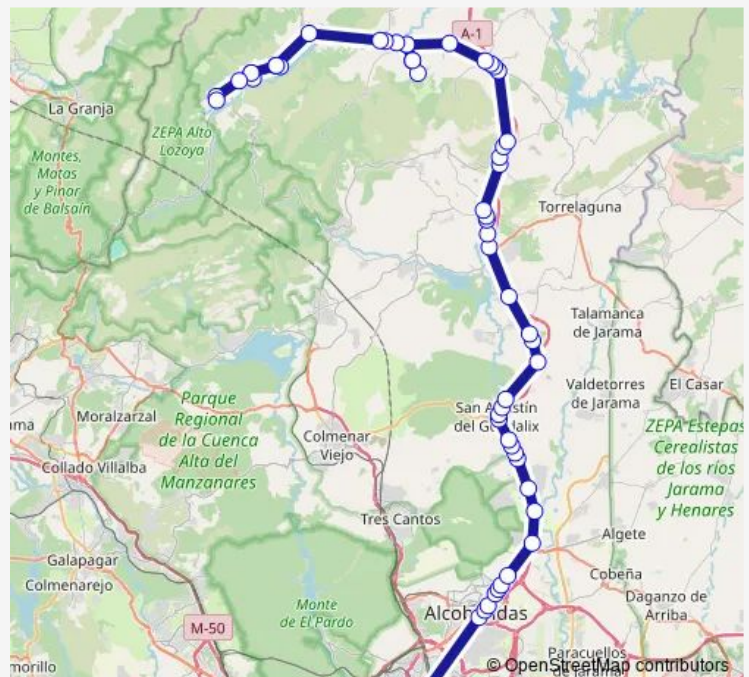

El Molar - Nuevo Acceso

Route schedule

Madrid-Pz.Castilla — Rascafria

|           |             |
|-----------|-------------|
| Monday    | 18:00       |
| Tuesday   | 18:00       |
| Wednesday | 18:00       |
| Thursday  | 18:00       |
| Friday    | 18:00       |
| Saturday  | 08:00-18:00 |
| Sunday    | 08:00       |

Route info

Direction: Madrid-Pz.Castilla

Stops: 56

Trip Duration: 2 hour 10 min

ALSA - 194 — 194 Rascafria-Madrid Por Canencia

El Molar - Ayuntamiento

El Molar - Avda España 73

Cruce El Vellon Ctra M-122