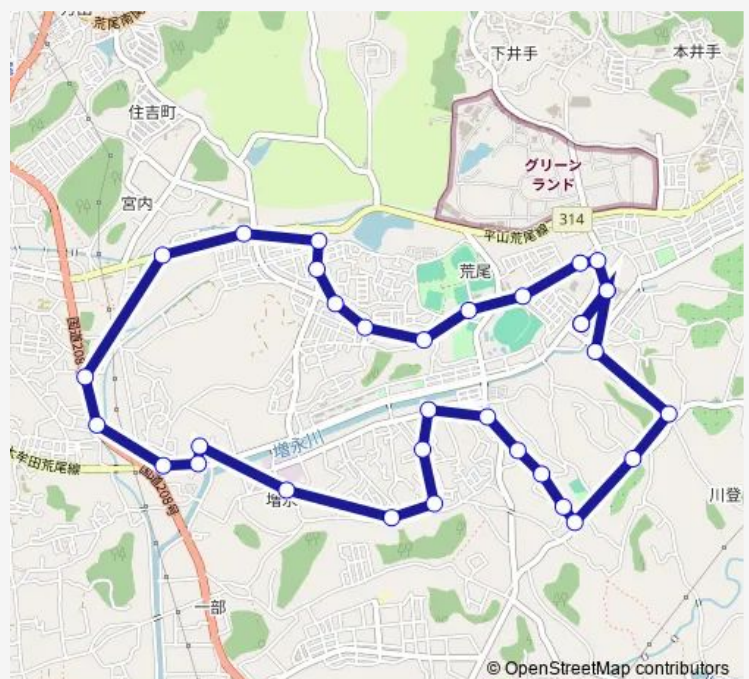

有明高校前

白寿園前

新生西

Route schedule

荒尾バスセンター — 荒尾バスセンター

Monday 08:54-14:54

Tuesday 08:54-14:54

Wednesday 08:54-14:54

Thursday 08:54-14:54

Friday 08:54-14:54

Saturday 08:54-14:54

Sunday 08:54-14:54

Route info

Direction: 荒尾バスセンター

Stops: 33

Trip Duration: 0 hour 38 min

■ 12 : バスセンター (荒尾) → 東屋形 ~ 有明医療センター → バスセンター (荒尾) BusMaps

大光寺前

五木食品前

新生区北

新生区中

北五反田団地前

新生区南

新函団地前