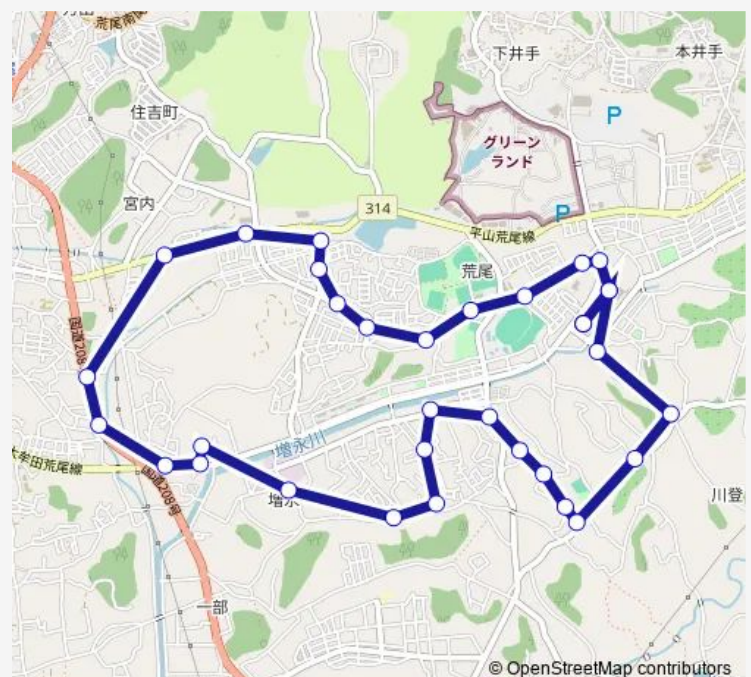

新生西

### Route schedule

荒尾バスセンター — 荒尾バスセンター

Monday 08:54-14:54

Tuesday 08:54-14:54

Wednesday 08:54-14:54

Thursday 08:54-14:54

Friday 08:54-14:54

Saturday 08:54-14:54

Sunday 08:54-14:54

### Route info

Direction: 荒尾バスセンター

Stops: 33

Trip Duration: 0 hour 38 min

■ 12 : バスセンター ( 荒尾 ) → 東屋形 ~ 有明医療センター → バスセンター ( 荒尾 ) BusMaps

大光寺前

五木食品前

新生区北