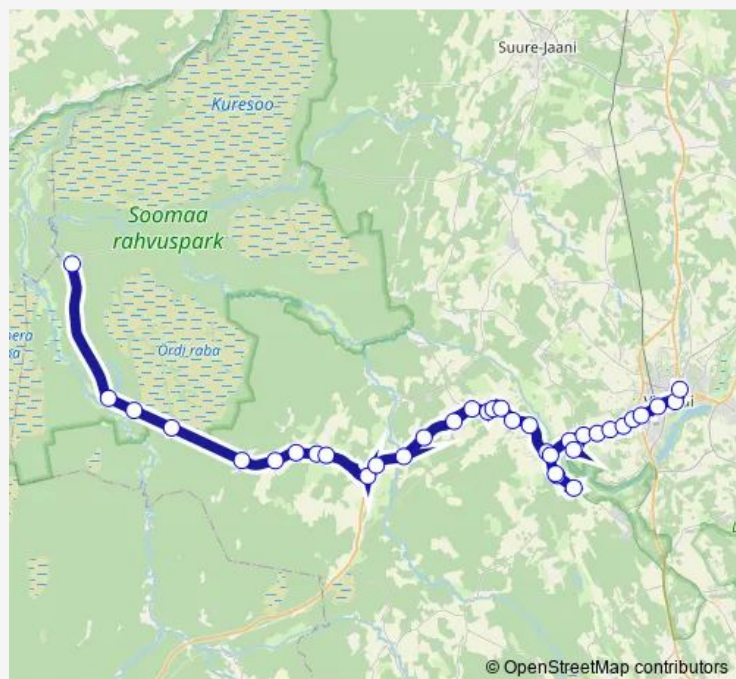

Raudna järv

Route schedule

Kõrtsi-Tõramaa — Viljandi bussijaam

Monday	—
Tuesday	—
Wednesday	13:43
Thursday	—
Friday	—
Saturday	—
Sunday	—

Route info

Direction: Kõrtsi-Tõramaa

Stops: 36

Trip Duration: 1 hour 12 min