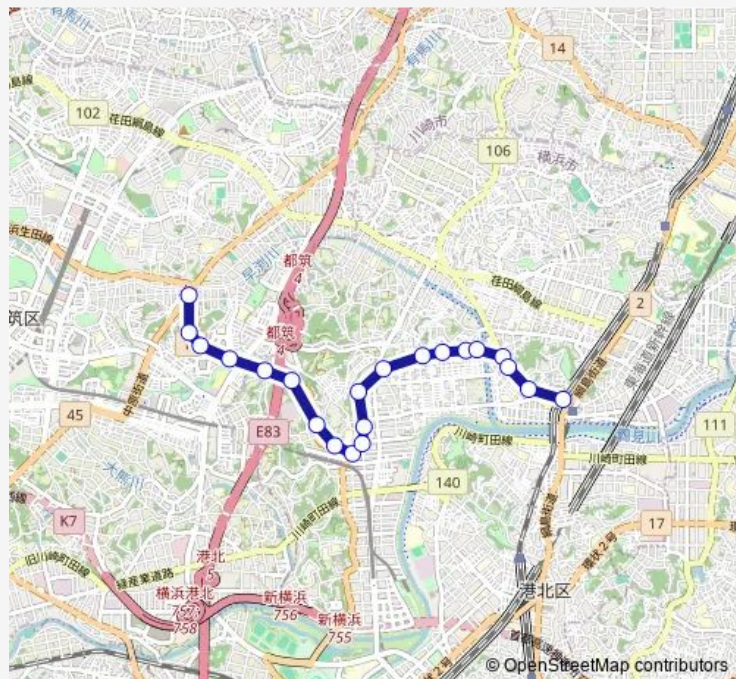

Saturday 06:09-22:32

Sunday 06:09-22:32

Route info

Direction: 網島駅

Stops: 21

Trip Duration: 0 hour 24 min

Direction

新羽営業所 — 勝田折返所

10 stops

[Open route schedule](#)

新羽営業所

新羽営業所庚申堀

ししがはな

中町

神隠

吉田新田