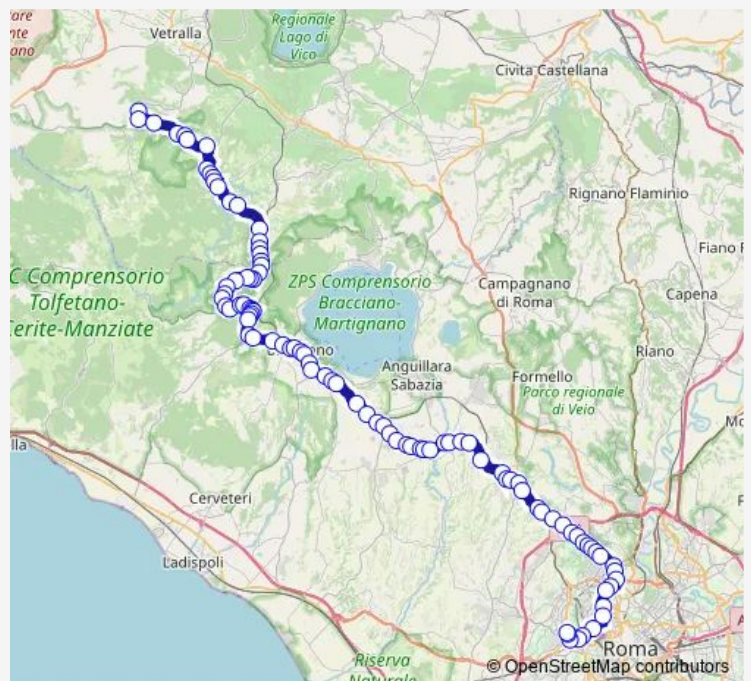

Oriolo | Via Braccianese Str. Castellina # f1625

Oriolo | Via Braccianese Via Fontanella # f1626

Oriolo | Via Braccianese Str. Croce Nuova # f1627

Oriolo | Stazione FS # f1628

Oriolo | Via Stazione Via Mazzini # f15322

Oriolo | Piazza Claudia # f1629

Oriolo | Via Claudia Via Convento # f1630

Route schedule

Blera | Via Monteromano (Deposito) # f1550 — Roma | Capolinea Cornelia # f1

Monday	04:20
Tuesday	04:20
Wednesday	04:20
Thursday	04:20
Friday	04:20
Saturday	—
Sunday	—

Route info

Direction: Blera | Via Monteromano (Deposito) # f1550

Stops: 96

Trip Duration: 2 hour 5 min

Blera - Roma Cornelia # BI133a

Canale M. | Via Oriolo Via Follonica # f312

Canale M. | Via Oriolo Via Andreoli # f11060