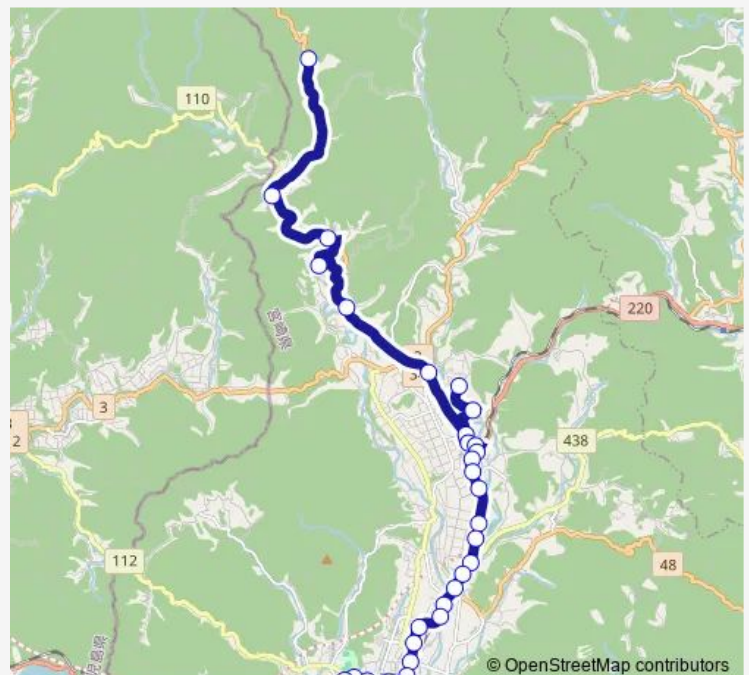

### Route schedule

上大矢取 — 市民病院

Monday 11:07

Tuesday —

Wednesday —

Thursday 11:07

Friday —

Saturday —

### Route info

Direction: 上大矢取

Stops: 34

Trip Duration: 0 hour 50 min

よかバス 上大矢取線 (道の駅くしま・市民病院行き)

上町2丁目

上町3丁目

上郡元