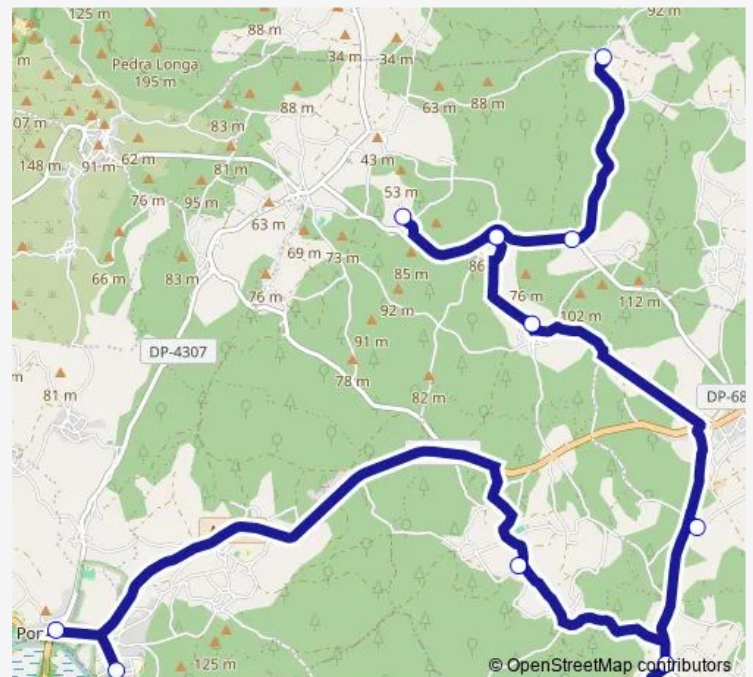

### Route schedule

Ponteceso — Limiñoa

Monday 14:10-18:05

Tuesday 14:10

Wednesday 13:30-14:10

Thursday —

Friday 14:10

Saturday —

### Route info

Direction: Ponteceso

Stops: 11

Trip Duration: 0 hour 35 min

XG811031 — Ponteceso-Pazos Limiñoa