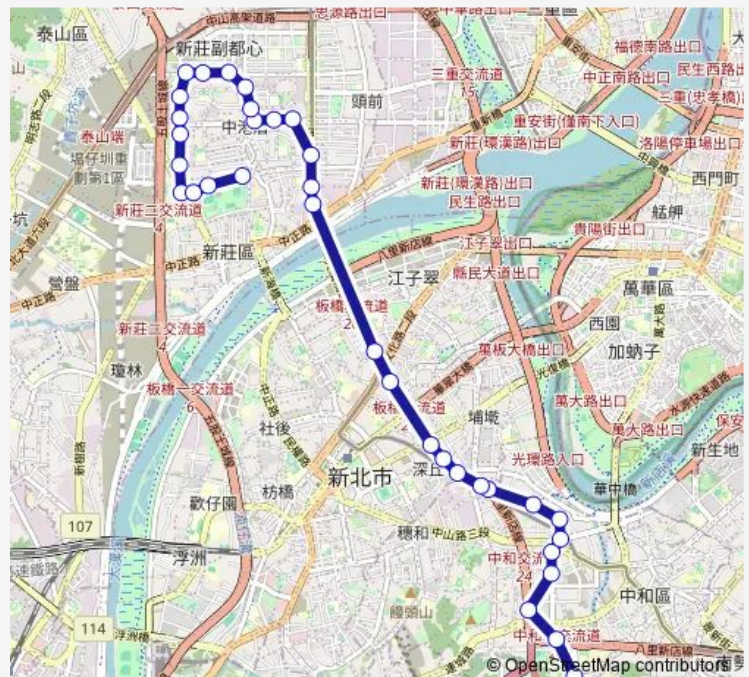

Bus 藍18 中和-新莊

[Go to website](#)

Direction

中和站 — 新莊田徑場(中和里)

34 stops

[Open route schedule](#)

- 中和站
- 中和國民運動中心
- 中正路
- 光寶電子
- 中山路口
- 板南路口
- 立德街
- 國際科學園區
- 中和戶政(員山辦事處)
- 員山路口
- 正隆廣場
- 憲兵隊
- 民生中山路口
- 板橋花市
- 捷運新埔站
- 捷運頭前庄站(思源路)
- 臺北醫院
- 思源復興路口
- 幸福思源路口
- 幸福新城
- 幸福中華路口

Route schedule

中和站 — 新莊田徑場(中和里)

Monday	06:00-23:00
Tuesday	06:00-23:00
Wednesday	06:00-23:00
Thursday	06:00-23:00
Friday	06:00-23:00
Saturday	06:00-21:00
Sunday	06:00-21:00

Route info

Direction: 中和站

Stops: 34

Trip Duration: 12 hour 50 min

■ 藍18 — 中和-新莊

聯邦社區

中華中原路口

中原里

中原路

中原中平路口

中平國中

Wednesday 06:00-23:00

Thursday 06:00-23:00

Friday 06:00-23:00

Saturday 06:00-21:00

Sunday 06:00-21:00

Route info

Direction: 新莊田徑場(中和里)

Stops: 32