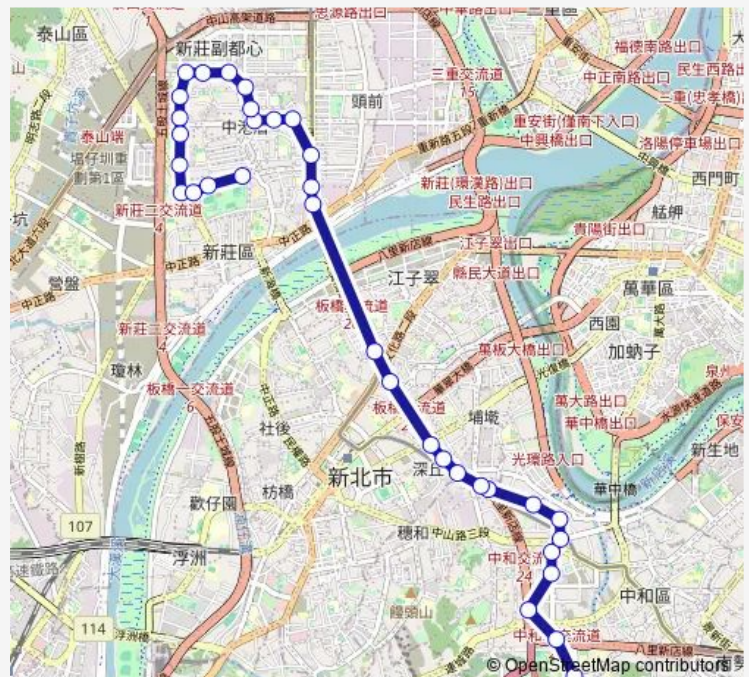

Bus 藍18 中和-新莊

[Go to website](#)

Direction

中和站 — 新莊田徑場(中和里)

34 stops

[Open route schedule](#)

- 中和站
- 中和國民運動中心
- 中正路
- 光寶電子
- 中山路口
- 板南路口
- 立德街
- 國際科學園區
- 中和戶政(員山辦事處)
- 員山路口
- 正隆廣場
- 憲兵隊
- 民生中山路口
- 板橋花市
- 捷運新埔站
- 捷運頭前庄站(思源路)
- 臺北醫院
- 思源復興路口
- 幸福思源路口
- 幸福新城
- 幸福中華路口

Route schedule

中和站 — 新莊田徑場(中和里)

Monday	06:00-23:00
Tuesday	06:00-23:00
Wednesday	06:00-23:00
Thursday	06:00-23:00
Friday	06:00-23:00
Saturday	06:00-21:00
Sunday	06:00-21:00

Route info

Direction: 中和站

Stops: 34

Trip Duration: 12 hour 50 min

■ 藍18 — 中和-新莊

聯邦社區

中華中原路口

中原里

中原路

中原中平路口

中平國中

Wednesday 06:00-23:00

Thursday 06:00-23:00

Friday 06:00-23:00

Saturday 06:00-21:00

Sunday 06:00-21:00

Route info

Direction: 新莊田徑場(中和里)

Stops: 32