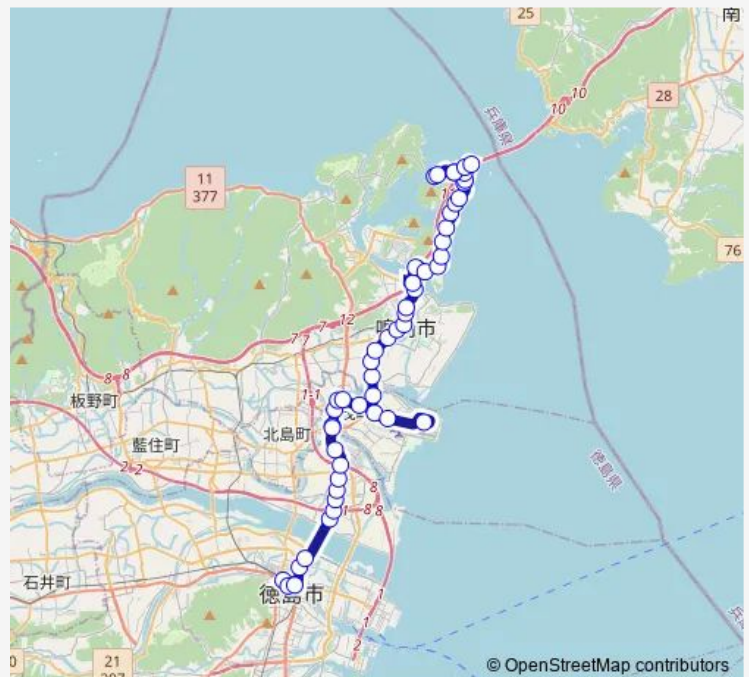

鳴門駅前

### Route schedule

鳴門公園 — 徳島駅前 ( 降車専用 )

Monday 10:25-17:45

Tuesday 10:25-17:45

Wednesday 10:25-17:45

Thursday 10:25-17:45

Friday 10:25-17:45

Saturday 10:25-18:45

### Route info

Direction: 鳴門公園

Stops: 53

Trip Duration: 1 hour 32 min

18 鳴門線

BusMaps

鳴門郵便局前

鳴門市役所前