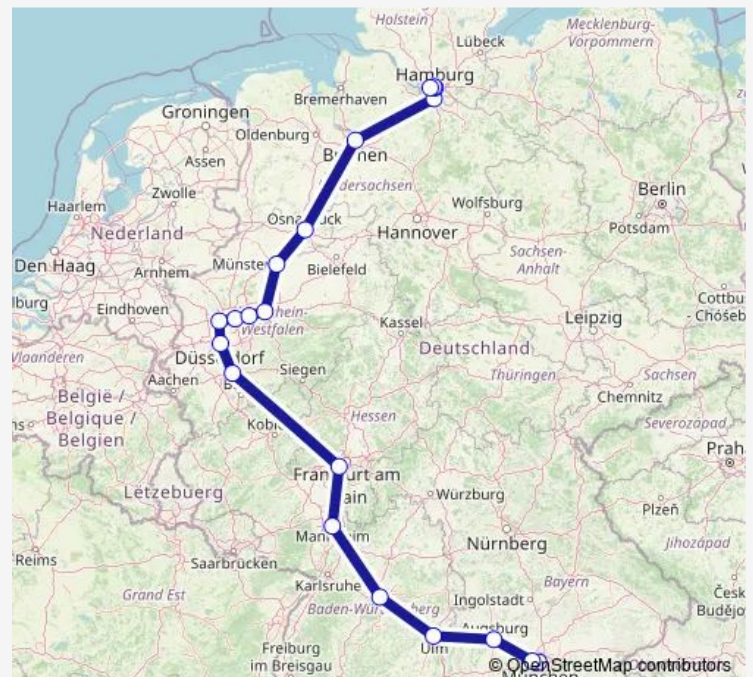

Augsburg Hbf

Ulm Hbf

Stuttgart Hbf

Mannheim Hbf

Frankfurt(M) Flughafen Fernbf

Köln Messe/Deutz Gl.11-12

Solingen Hbf

Wuppertal Hbf

Hagen Hbf

Dortmund Hbf

Münster(Westf)Hbf

Osnabrück Hbf

Bremen Hbf

Hamburg-Harburg

Hamburg Hbf

Hamburg Dammtor

15:28

Route info

Direction: München Hbf

Stops: 19

Trip Duration: 9 hour 5 min

ICE 1212

Direction

München Hbf — Hamburg-Altona

20 stops

[Open route schedule](#)

München Hbf

München-Pasing

Augsburg Hbf

Ulm Hbf

Stuttgart Hbf

Mannheim Hbf