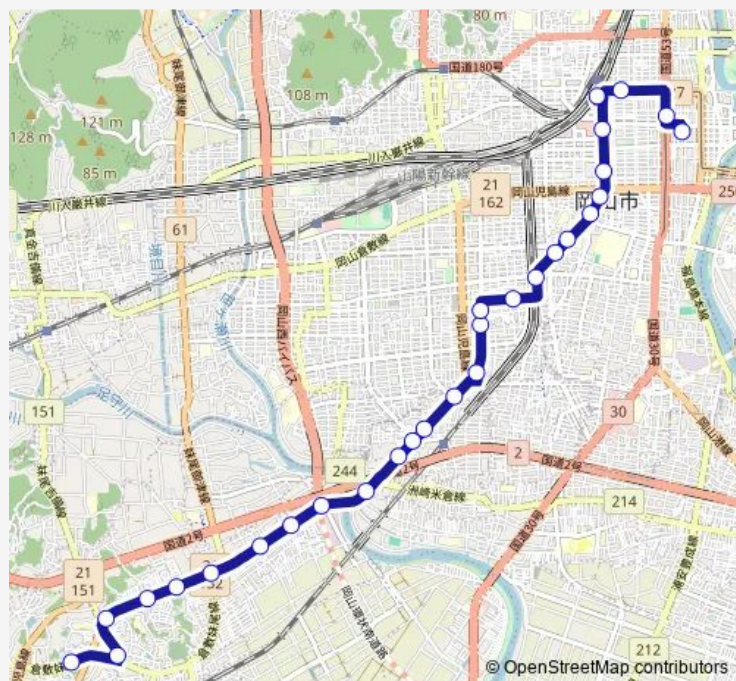

## Bus 火の見線

[Go to website](#)

### Direction

火の見 — 天満屋

29 stops

[Open route schedule](#)

- 火の見
- せのお病院前
- 汗入
- 和田
- 荒田西
- 荒田
- 大福
- 大福中
- 相生橋
- 米倉
- 西市
- 大角橋
- 両備テクノ前
- 下中野
- 下中野北
- 野崎
- 大元一丁目
- 西古松
- 大元駅前
- 東古松二丁目
- 精神科医療センター西

### Route schedule

火の見 — 天満屋

Monday	10:45-16:20
Tuesday	10:45-16:20
Wednesday	10:45-16:20
Thursday	10:45-16:20
Friday	10:45-16:20
Saturday	—
Sunday	—

### Route info

Direction: 火の見

Stops: 29

Trip Duration: 0 hour 39 min

火の見線

水道局前

岡山市役所前

山陽新聞社前・杜の街入口