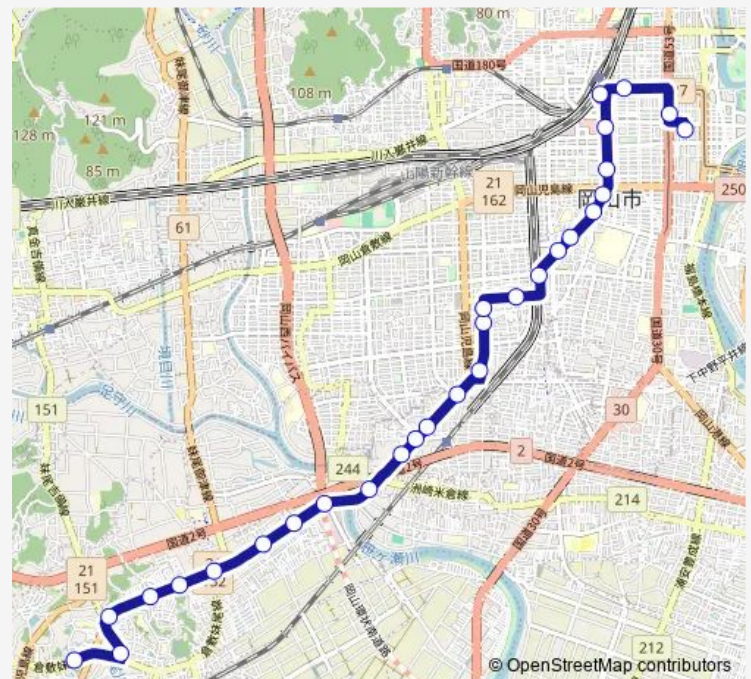

Bus 火の見線

[Go to website](#)

Direction

火の見 — 天満屋

29 stops

[Open route schedule](#)

- 火の見
- せのお病院前
- 汗入
- 和田
- 荒田西
- 荒田
- 大福
- 大福中
- 相生橋
- 米倉
- 西市
- 大角橋
- 両備テクノ前
- 下中野
- 下中野北
- 野崎
- 大元一丁目
- 西古松
- 大元駅前
- 東古松二丁目
- 精神科医療センター西

Route schedule

火の見 — 天満屋

Monday	10:45-16:20
Tuesday	10:45-16:20
Wednesday	10:45-16:20
Thursday	10:45-16:20
Friday	10:45-16:20
Saturday	—
Sunday	—

Route info

Direction: 火の見

Stops: 29

Trip Duration: 0 hour 39 min

火の見線

BusMaps

水道局前

岡山市役所前

山陽新聞社前・杜の街入口

イオンモール岡山前・源吉兆庵本社前

岡山駅

岡山駅前

岡山駅

源吉兆庵本社前・イオンモール岡山前

山陽新聞社前・杜の街入口

岡山市役所前

水道局前

精神科医療センター西

東古松二丁目

大元駅前