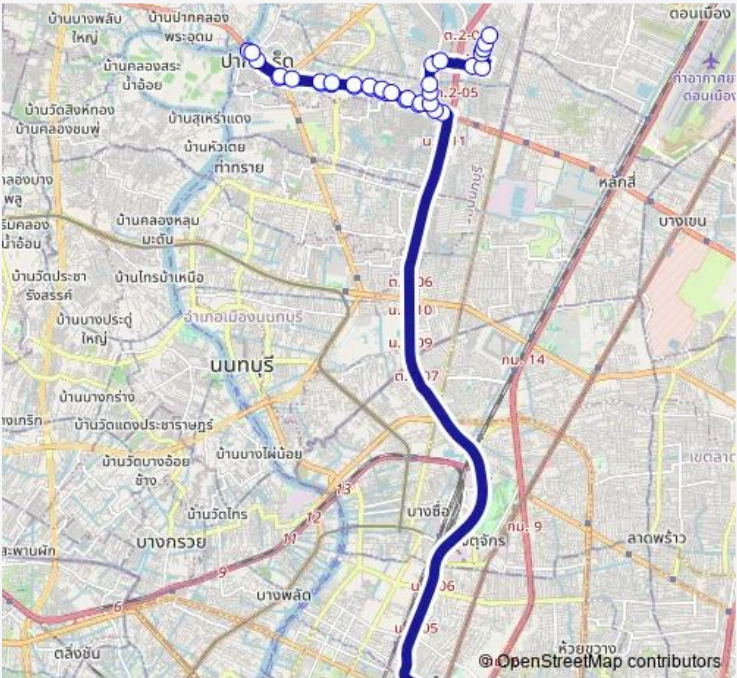

**Bus 2-21E (166) [ท] เมืองทองธานี - อนุสาวรีย์ชัยสมรภูมิ;[E]  
Muangthong Thani - Victory Monument**

[Go to website](#)

**Direction**  
 อนุสาวรีย์ชัยสมรภูมิ (เกาะพหลโยธิน);Victory Monument (Phahon Yothin) — ท่ารถเมืองทองธานีสาย 166;Muang Thong Thani Bus Terminal Line 166  
 36 stops  
[Open route schedule](#)

- อนุสาวรีย์ชัยสมรภูมิ (เกาะพหลโยธิน);Victory Monument (Phahon Yothin)
- โรงเรียนคลองเกลือ;Klong Kluea Factory
- ก่อนแยกเมืองทองธานี;Before Muang Thong Thani Junction
- หมู่บ้านกฤษดานคร แจ่งวัฒนะ;Krisada Nakhon Chaengwattana Village
- สถาบันการจัดการปัญญาภิวัฒน์;Panyapiwat Institute of Management
- เซ็นทรัลแจ่งวัฒนะ;Central Chaengwattana
- ซอยแจ่งวัฒนะ-ปากเกร็ด 26;Soi Chaengwattana - Pakkred 26
- รพ.เวสต์เมดิคอล;World Medical Hospital
- อาคารจัสมีน;Jasmine International Tower
- บิ๊กซีเอ็กซ์ตรา แจ่งวัฒนะ;Big C Extra Chaengwattana
- ซอยตันสน;Soi Ton Son
- เมเจอร์ปากเกร็ด (จุดที่ 2);Major Hollywood Pakkret (Stop 2)
- โรงเรียนปากเกร็ด;Pakkred Secondary School
- ท่าเรือปากเกร็ด;Pakkret Pier
- ตลาดปากเกร็ด;Pak Kret Market
- ตรงข้ามเมเจอร์ปากเกร็ด;Opposite Major Hollywood Pakkret
- ปั๊ม ปตท.แยกปากเกร็ด;Ptt Gas Station Pakkret Junction
- ตรงข้ามซอยตันสน;Opposite Soi Ton Son

**Route info**  
 Direction: อนุสาวรีย์ชัยสมรภูมิ (เกาะพหลโยธิน);Victory Monument (Phahon Yothin)  
 Stops: 36  
 Trip Duration: 1 hour 13 min

ตรงข้ามบิ๊กซีเอ็กซ์ตรา แจ่งวัฒนะ;Opposite Big C Extra  
Chaengwattana