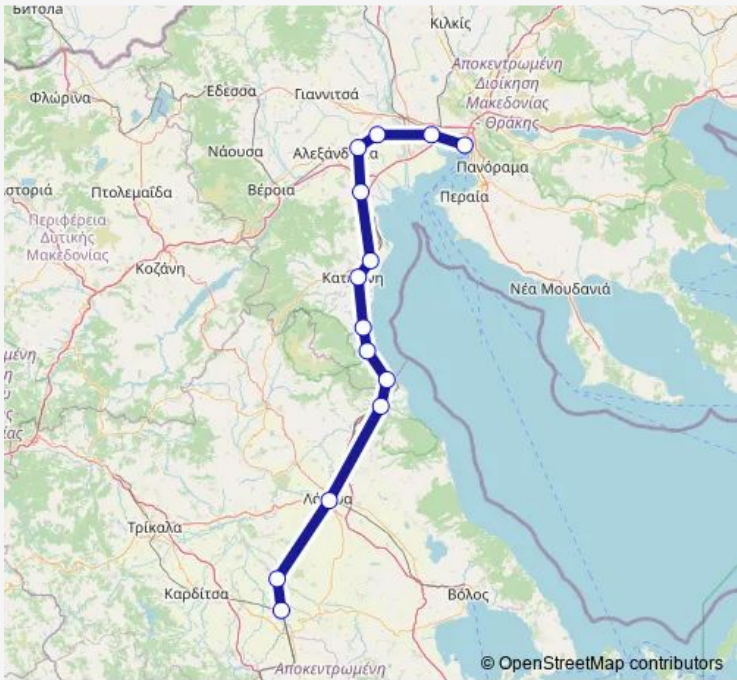

Rail Παλαιοφάρσαλος - Θεσσαλονίκη

[Go to website](#)

Direction
 Παλαιοφάρσαλος — Θεσσαλονίκη
 14 stops
[Open route schedule](#)

- Παλαιοφάρσαλος
- Ορφανά
- Λάρισα
- Ραψάνη
- Νέοι Πόροι
- Λεπποκαρυά
- Λιτόχωρο
- Κατερίνη
- Κορινός
- Αιγίνιο
- Πλατύ
- Άδενδρο
- Σίνδος
- Θεσσαλονίκη

Route schedule
 Παλαιοφάρσαλος — Θεσσαλονίκη

Monday	12:32
Tuesday	12:32
Wednesday	12:32
Thursday	12:32
Friday	12:32
Saturday	12:32
Sunday	12:32

Route info
 Direction: Παλαιοφάρσαλος
 Stops: 14
 Trip Duration: 1 hour 56 min