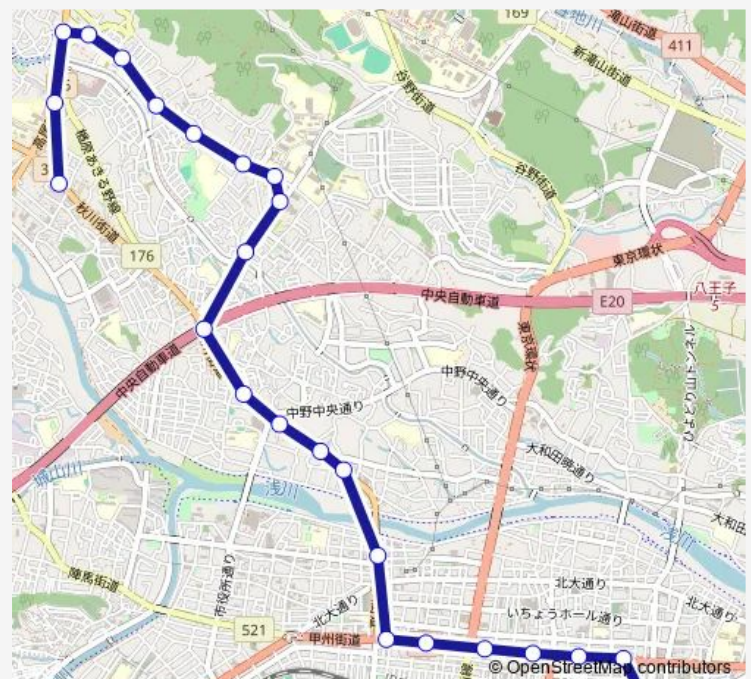

Saturday 05:30-22:05

Sunday 05:30-22:05

Route info

Direction: 榑原町 (榑原営業所)

Stops: 25

Trip Duration: 0 hour 37 min

工01

横山町三丁目

横山町

八王子駅北口

京王八王子駅

Direction

京王八王子駅 — 榑原町 (榑原営業所)

24 stops

[Open route schedule](#)

京王八王子駅