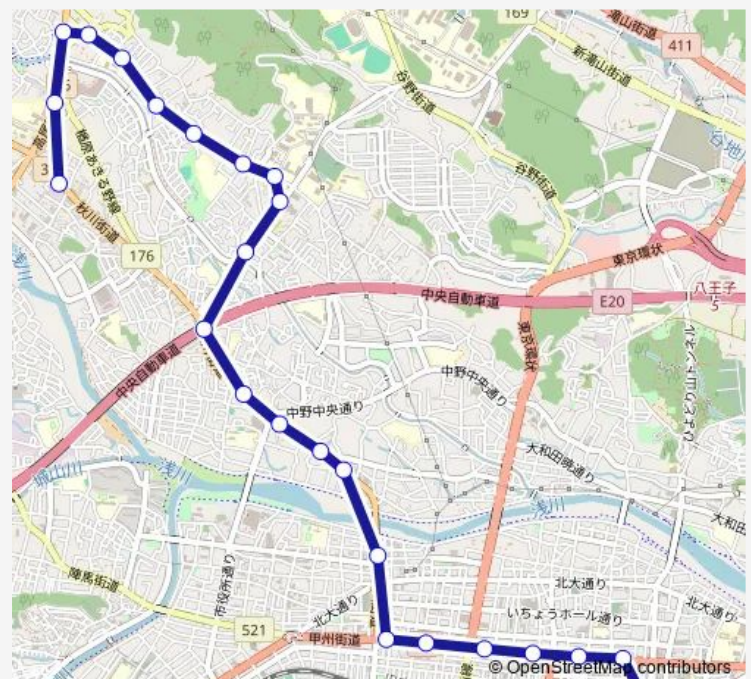

### Route schedule

榑原町 ( 榑原営業所 ) — 京王八王子駅

Monday 05:30-22:10

Tuesday 05:30-22:10

Wednesday 05:30-22:10

Thursday 05:30-22:10

Friday 05:30-22:10

Saturday 05:30-22:05

### Route info

Direction: 榑原町 ( 榑原営業所 )

Stops: 25

Trip Duration: 0 hour 31 min

横山町3丁目

横山町

八王子駅北口

京王八王子駅