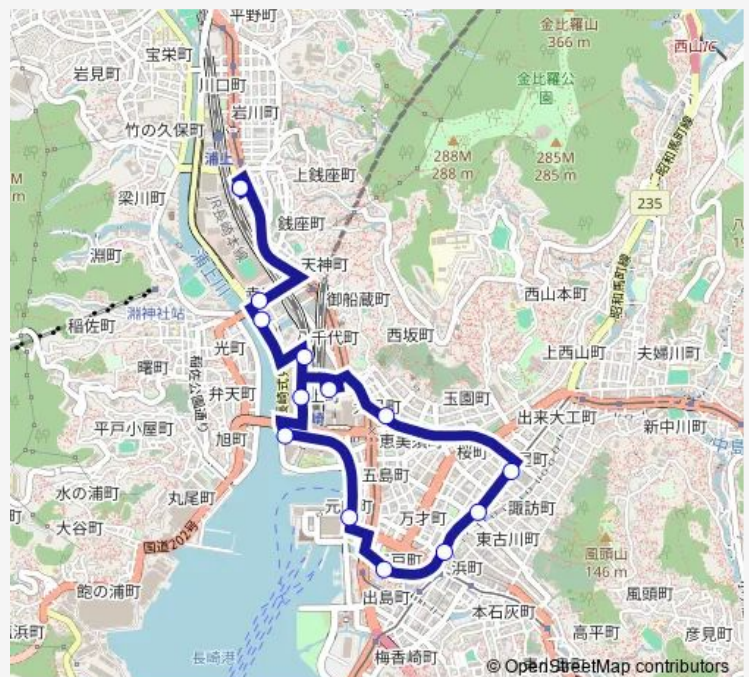

幸町長崎スタジアムシティ稲佐橋から

ココウォーク茂里町ターミナル

### Route schedule

ココウォーク茂里町ターミナル — ココウォーク茂里町ターミナル

Monday 09:03-15:43

Tuesday 09:03-15:43

Wednesday 09:03-15:43

Thursday 09:03-15:43

Friday 09:03-15:43

Saturday 09:03-15:43

Sunday 09:03-15:43

### Route info

Direction: ココウォーク茂里町ターミナル

Stops: 14

Trip Duration: 0 hour 28 min

■ まちなか周遊バス