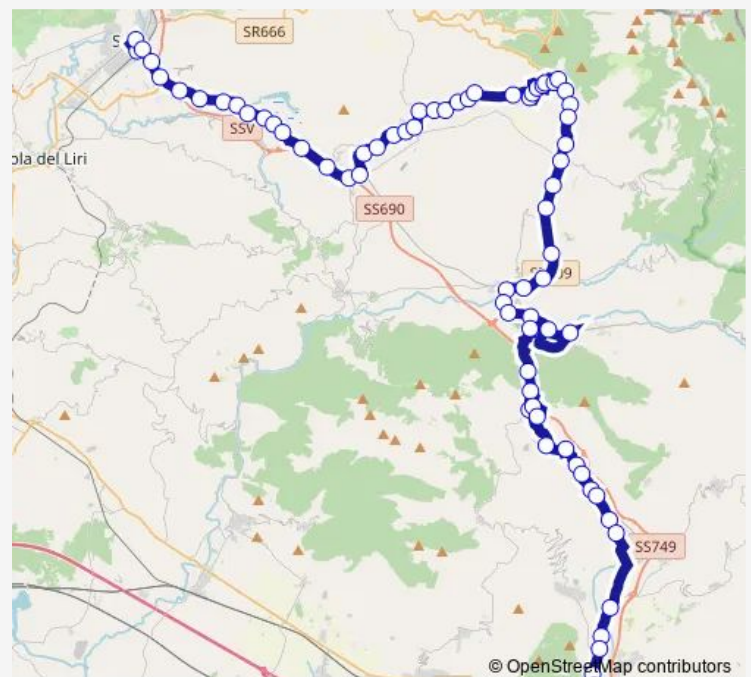

ALVITO | Tiravento # f7504

ALVITO | Corso Equicola # f7505

ALVITO | Via Gallia # f7506

Route schedule

Sora | Stazione FS # f5890 — Cassino | Viale Garigliano
Via Volturno # f4412

Monday	—
Tuesday	—
Wednesday	—
Thursday	—
Friday	—
Saturday	06:30
Sunday	—

Route info

Direction: Sora | Stazione FS # f5890

Stops: 74

Trip Duration: 1 hour 40 min

Sora - Cassino # So104a

ALVITO | Piazza Umberto I # f7507

ALVITO | Via Fontanelle Via Europa # f7508

ALVITO | Via Valle Donica, 6 # f7509