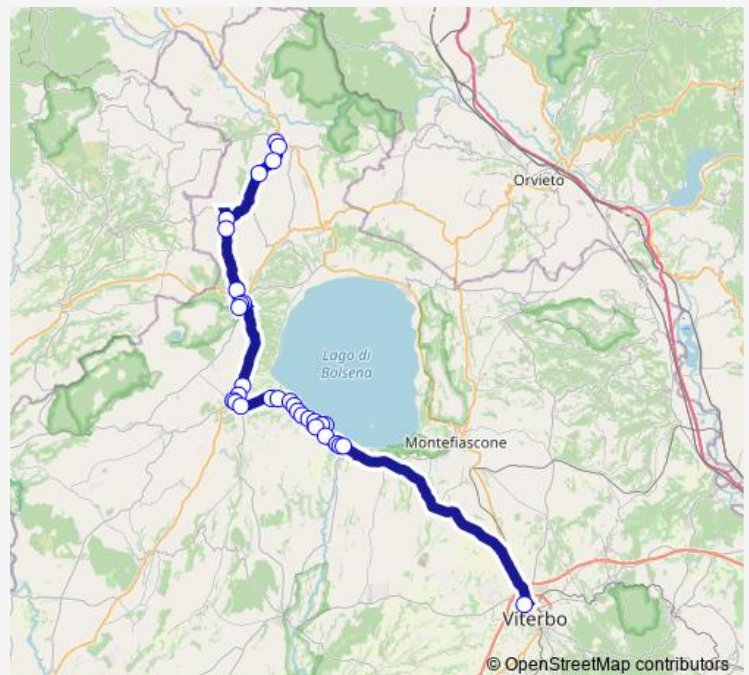

Bus Ac931a Acquapendente - Viterbo # Ac931a

[Go to website](#)

Direction

Acquapendente | Ist. Omnicomprensivo Leonardo DA Vinci # f847 — Viterbo | Riello # f641

32 stops

[Open route schedule](#)

Acquapendente | Ist. Omnicomprensivo Leonardo DA Vinci # f847

Capodimonte | Via Verentana (Km 15) # f646

Route schedule

Acquapendente | Ist. Omnicomprensivo Leonardo DA Vinci # f847 — Viterbo | Riello # f641

Monday	—
Tuesday	10:30
Wednesday	—
Thursday	10:30
Friday	10:30
Saturday	10:30
Sunday	—

Route info

Direction: Acquapendente | Ist. Omnicomprensivo Leonardo DA Vinci # f847

Stops: 32

Trip Duration: 1 hour 25 min

Capodimonte | Viale R. Margherita Via Verentana # f647

Capodimonte | V.le R. Margherita Via Isola Martana # f648