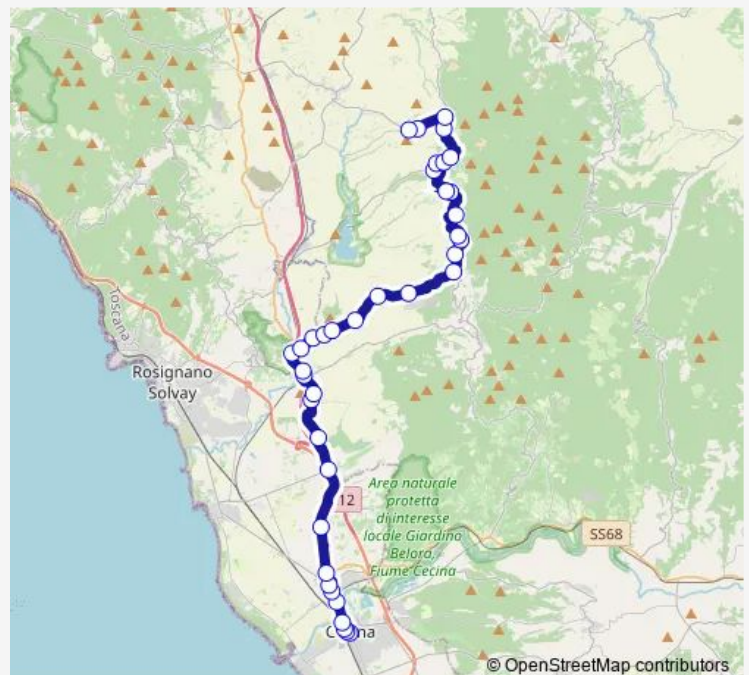

Direction

V. Moro Scuole — V. Per Rosignano Loc. Il Giardino

26 stops

[Open route schedule](#)

- V. Moro Scuole
- V.Landi Istituti Scolastici
- Ambrogi 7 Coop Istituti Scolastici
- V. Pasubio Coop
- V. Pasubio, V. Torres
- V. Montanara Parcheggio
- V. Iv Novembre 53
- P.Zza Xx Settembre
- Palazzi V. Aurelia 34
- Palazzi
- V. Emilia Falegnameria
- Ristorante Fiore
- V. Emilia Bivio Vada
- Malandrone
- Bivio Condotte
- Loc. Bertoli
- V. Emilia Bivio Badie
- Badie Via A. Moro 1
- V. Emilia Bivio Pomaia
- Pianacce
- Località Grotti

Route schedule

V. Moro Scuole — V. Per Rosignano Loc. Il Giardino

Monday	13:05
Tuesday	13:05
Wednesday	13:05
Thursday	13:05
Friday	13:05
Saturday	13:05
Sunday	—

Route info

Direction: V. Moro Scuole

Stops: 26

Trip Duration: 0 hour 31 min

V. De Nicola

Comune Di Rosignano Marittimo

V. Dei Lavoratori Per Solvay

Bivio Cimitero Rosignano

V. Per Rosignano Loc. Il Giardino

Direction

Pieve S. Luce — Cecina P.Zza Della Liberta

Saturday 14:06

Sunday —

Route info

Direction: Cecina P.Zza Della Liberta

Stops: 38

Trip Duration: 0 hour 50 min

Bivio V. Della Lespa

Località Rinseccoli