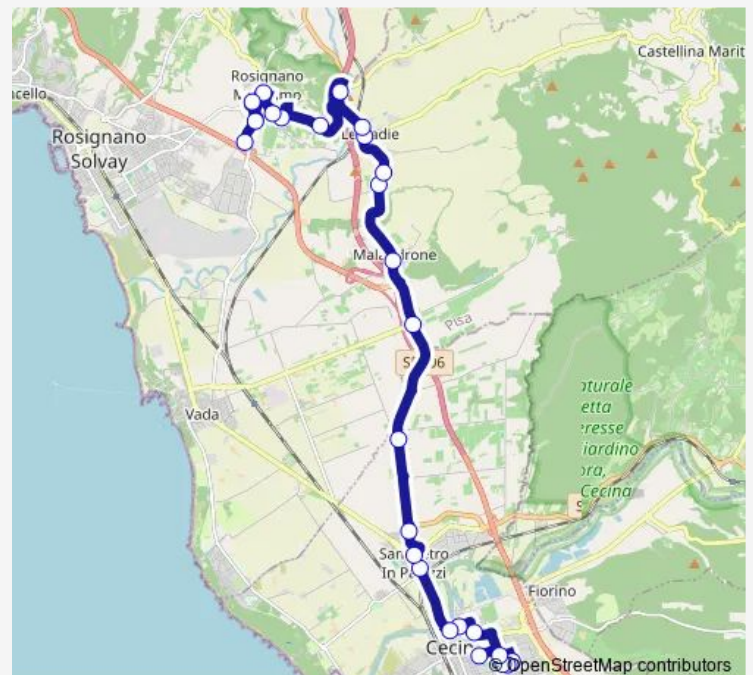

Malandrone

Bivio Condotte

Loc. Bertoli

V. Emilia Bivio Badie

Badie Via A. Moro 1

V. Emilia Bivio Pomaia

V. Emilia Bivio Pomaia

Vic

Poggiberna X Pomaia

Macelleria Df

Scuole Val Di Perga

Route schedule

Cecina P.Zza Della Liberta — Pieve S. Luce

Monday 14:06

Tuesday 14:06

Wednesday 14:06

Thursday 14:06

Friday 14:06

Saturday 14:06

Sunday —

Route info

Direction: Cecina P.Zza Della Liberta

Stops: 38

Trip Duration: 0 hour 50 min

103 — S. Luce-Pieve S. Luce-Rosignano M.Mo-Cecina

Cave 2 Km 27

Cave 1 S.P. 60

Pomaia

Podere La Casa

Bivio V. Della Lespa

Località Rinseccoli

Località Querciolo