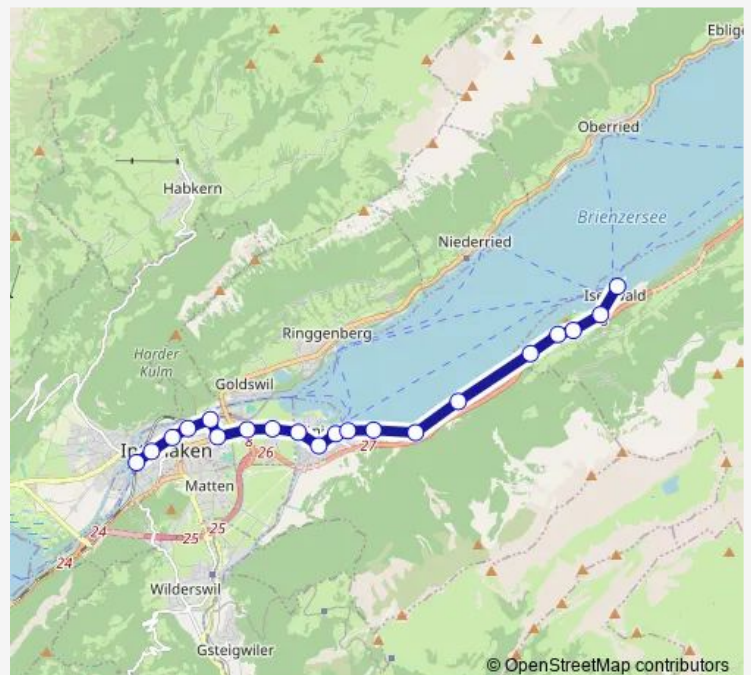

Saturday —

Sunday 07:27-19:27

Route info

Direction: Interlaken West, Bahnhof

Stops: 11

Trip Duration: 0 hour 17 min

Direction

Interlaken West, Bahnhof — Iseltwald, Dorfplatz

20 stops

[Open route schedule](#)

Interlaken West, Bahnhof

Interlaken, Jungfraustrasse

Interlaken, Kursaal

Interlaken, Drei Tannen

Interlaken Ost, Bahnhof

Interlaken, Gymnasium