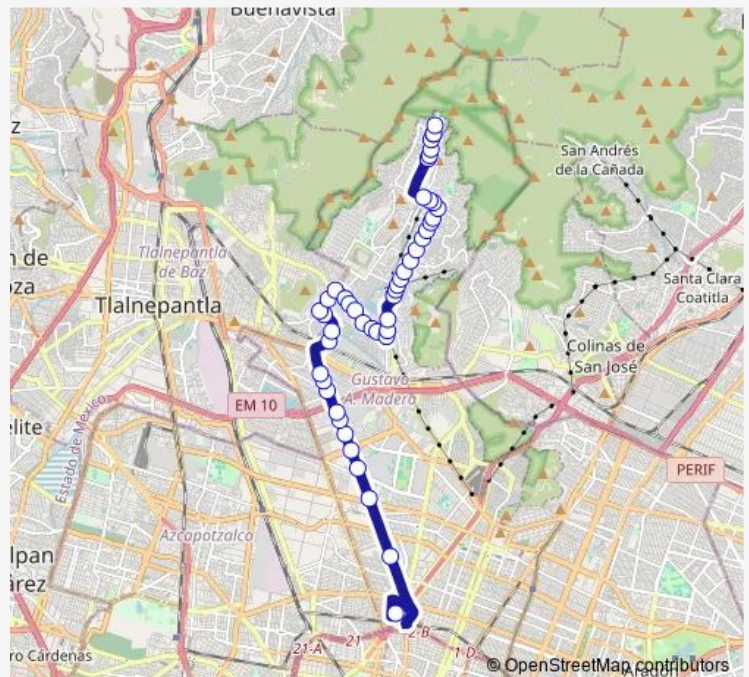

Thursday 00:00

Friday 00:00

Saturday 00:00

Sunday 00:00

Route info

Direction: Frente a Metro La Raza

Stops: 48

Trip Duration: 1 hour 32 min

103 — Ampliación Malacates - Metro la Raza (Linea 3)

Río San Pedro

Virginia Fabregas

John F. Kennedy

Lázaro Cardenas

Miguel Aleman

Av. del Castillo

Palma

Leona Vicario

Comonfort

San Pedro

San Miguel y Palmas

Direction

San Miguel y Palmas — Frente a Metro La Raza

49 stops

[Open route schedule](#)

Sunday 00:00

Route info

Direction: San Miguel y Palmas

Stops: 49

Trip Duration: 1 hour 21 min

Virginia Fabregas

Río San Pedro

Unidad Habitacional Matias Romero