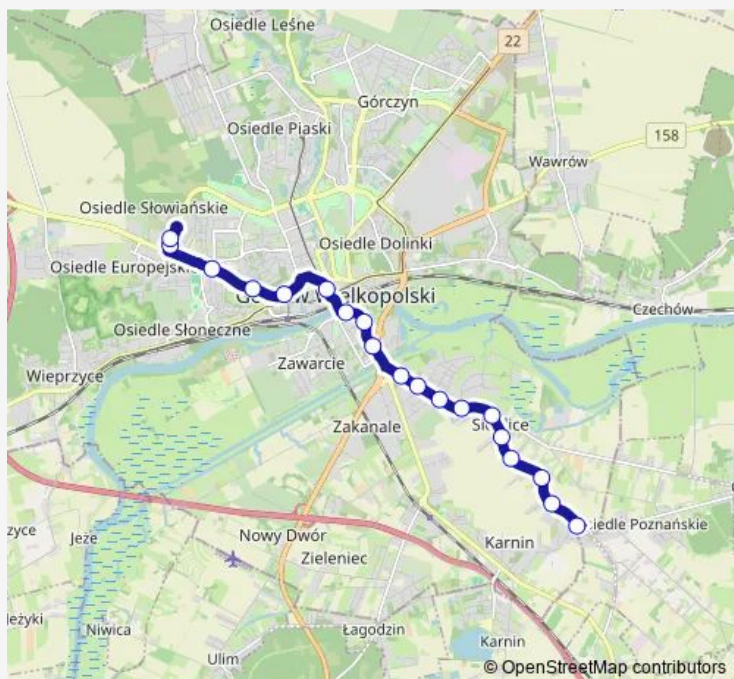

### Route schedule

Rondo Szczecińskie — Strażacka

Monday 04:55-05:47

Tuesday 04:55-05:47

Wednesday 04:55-05:47

Thursday 04:55-05:47

Friday 04:55-05:47

Saturday 04:55-05:47

### Route info

Direction: Rondo Szczecińskie

Stops: 19

Trip Duration: 0 hour 21 min