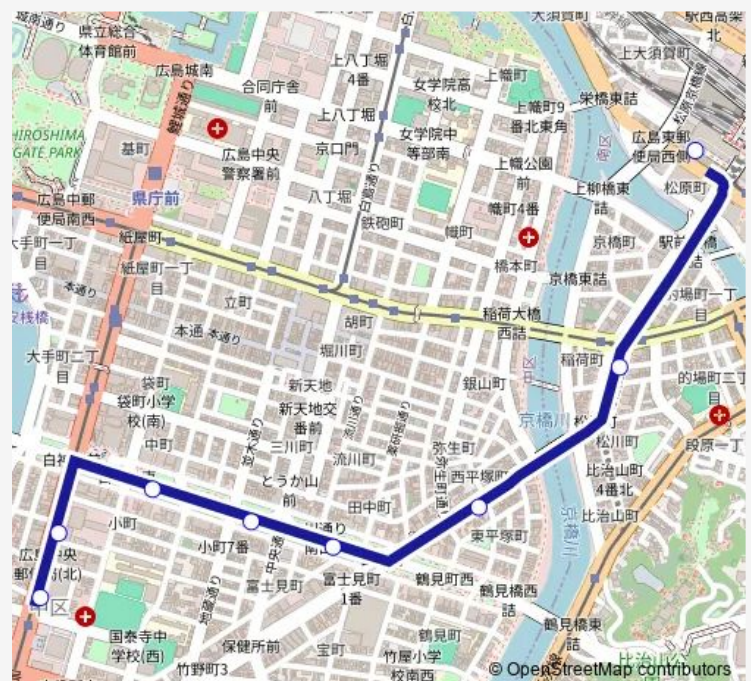

Bus 103 エキまちループ (市役所行き)

[Go to website](#)

Direction

広島駅 — 市役所前

8 stops

[Open route schedule](#)

- 広島駅
- 稲荷町
- 平塚町
- 田中町
- 並木通り入口
- 白神社前
- 中電前
- 市役所前

Route schedule

広島駅 — 市役所前

Monday	07:14-08:47
Tuesday	07:14-08:47
Wednesday	07:14-08:47
Thursday	07:14-08:47
Friday	07:14-08:47
Saturday	—
Sunday	—

Route info

Direction: 広島駅

Stops: 8

Trip Duration: 0 hour 16 min

■ 103 — エキまちループ (市役所行き)