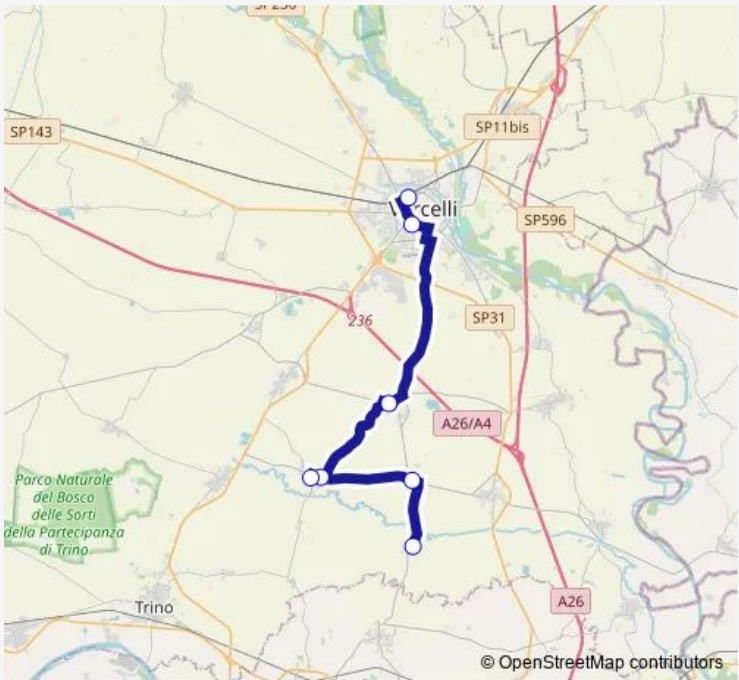

Bus 103 Vercelli-Rive

[Go to website](#)

**Direction**  
 VERCELLI - AUTOSTAZIONE — RIVE - VIA 4 NOVEMBRE  
 7 stops  
[Open route schedule](#)

- VERCELLI - AUTOSTAZIONE
- VERCELLI - PIAZZA CESARE BATTISTI
- ASIGLIANO - PIAZZA VITTORIO VENETO
- COSTANZANA - VIA PERTENGO
- COSTANZANA - MUNICIPIO
- PERTENGO - MUNICIPIO
- RIVE - VIA 4 NOVEMBRE

**Route schedule**  
 VERCELLI - AUTOSTAZIONE — RIVE - VIA 4 NOVEMBRE

Monday	16:20-18:10
Tuesday	16:20-18:10
Wednesday	16:20-18:10
Thursday	16:20-18:10
Friday	16:20-18:10
Saturday	—
Sunday	—

**Route info**  
 Direction: VERCELLI - AUTOSTAZIONE  
 Stops: 7  
 Trip Duration: 0 hour 35 min

### Direction

RIVE - VIA 4 NOVEMBRE — VERCELLI - AUTOSTAZIONE

6 stops

[Open route schedule](#)

RIVE - VIA 4 NOVEMBRE

PERTENGO - MUNICIPIO

ASIGLIANO - LOCALITA' CANTONE

ASIGLIANO - PIAZZA VITTORIO VENETO

### Route info

Direction: RIVE - VIA 4 NOVEMBRE

Stops: 6

Trip Duration: 0 hour 30 min

**Direction**

VERCELLI - AUTOSTAZIONE — RIVE - VIA 4 NOVEMBRE

6 stops

[Open route schedule](#)