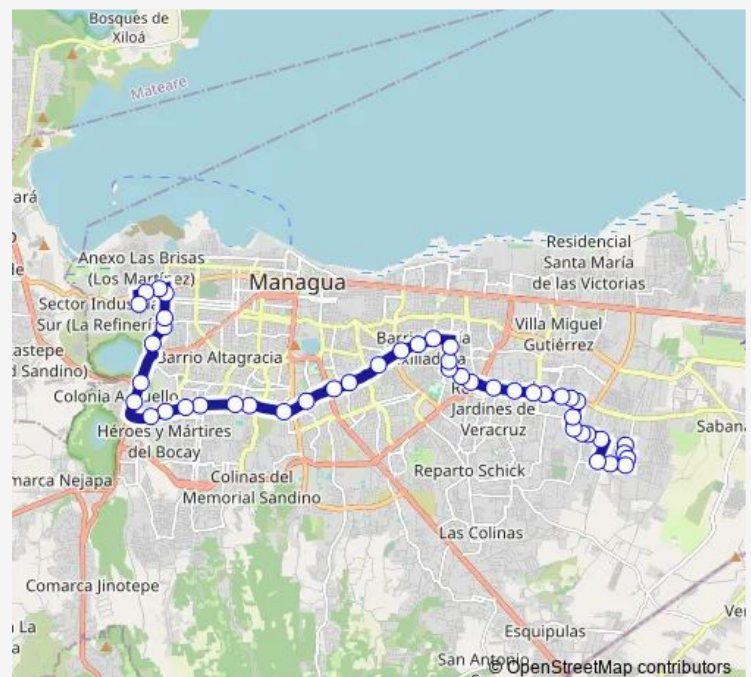

Bus 103 Ruta 103

[Go to website](#)

Direction

Laureles Sur — Hospital Lenín Fonseca

46 stops

[Open route schedule](#)

Laureles Sur

Pulpería La Bodeguita

Thursday 06:00-20:45

Friday 06:00-20:45

Saturday 06:15-20:40

Sunday 06:15-20:40

Route info

Direction: Laureles Sur

Stops: 46

Trip Duration: 1 hour 15 min

103 — Ruta 103

BusMaps

Barrio Meneses

Cementerio Oriental

El Edén

Iglesia de Dios

Colegio Ignacio Loyola

El Cristo Rey

Centro Comercial Linda Vista

Manuel Olivares

Hospital Lenín Fonseca

Direction

Hospital Lenín Fonseca — Laureles Sur

53 stops

[Open route schedule](#)

Hospital Lenín Fonseca