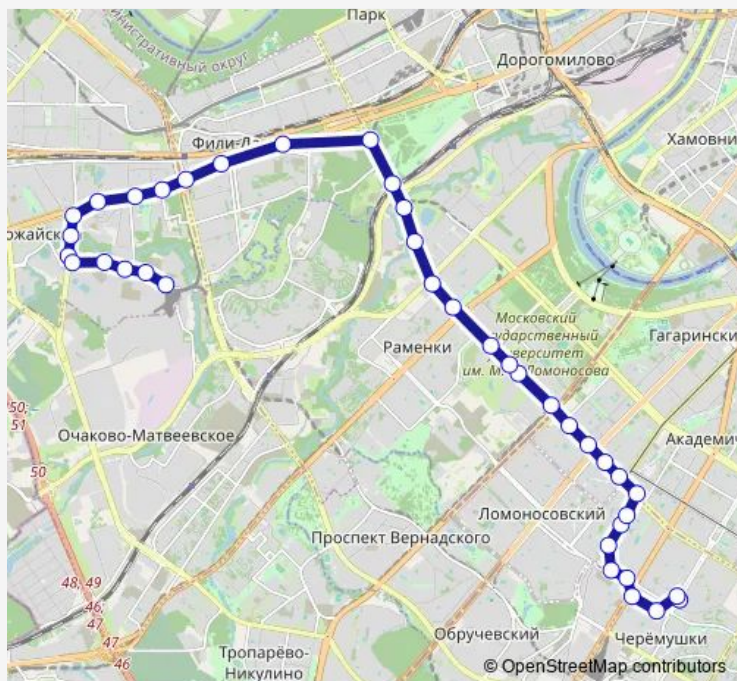

Улица Алексея Свиридова

Давыдково

Метро «Славянский бульвар»

Староможайское шоссе

Кутузовский проспект

Метро «Минская»

Каменная плотина

Мосфильмовский пруд

Мосфильмовская улица

Метро «Ломоносовский проспект»

Route schedule

Улица Генерала Дорохова — 23-й квартал Новых Черёмушек

Monday	05:27-00:27 ⁺¹
Tuesday	05:27-00:27 ⁺¹
Wednesday	05:27-00:27 ⁺¹
Thursday	05:27-00:27 ⁺¹
Friday	05:27-00:27 ⁺¹
Saturday	05:27-00:25 ⁺¹
Sunday	05:27-00:25 ⁺¹

Route info

Direction: Улица Генерала Дорохова

Stops: 38

Trip Duration: 1 hour 1 min

103 — 23-й квартал Новых Черёмушек - Улица Генерала Дорохова

Менделеевская улица

Библиотека МГУ

Улица Лебедева

Thursday 05:45-00:25⁺¹

Friday 05:45-00:25⁺¹

Saturday 05:45-00:25⁺¹

Sunday 05:45-00:25⁺¹

Route info

Direction: 23-й квартал Новых Черёмушек

Stops: 38

Trip Duration: 0 hour 59 min