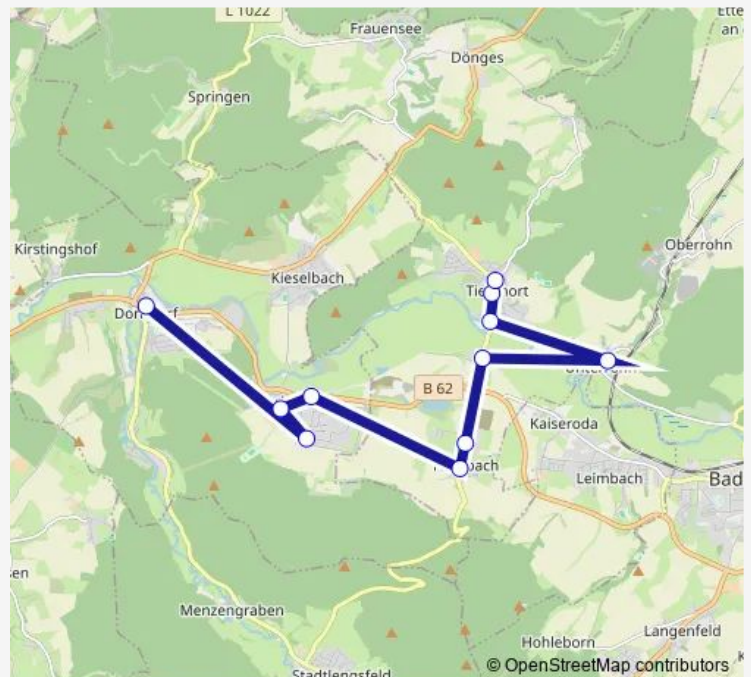

Merkers, Busplatz

Merkers, Post

Kieselbach

Route schedule

Dorndorf (Rhön), Schule — Kieselbach

Monday 07:12

Tuesday 07:12

Wednesday 07:12

Thursday 07:12

Friday 07:12

Saturday —

Sunday —

Route info

Direction: Dorndorf (Rhön), Schule

Stops: 7

Trip Duration: 0 hour 16 min

Direction

Tiefenort, Regelschule — Dorndorf (Rhön), Schule

9 stops

[Open route schedule](#)

Tiefenort, Regelschule

Tiefenort, Grundschule

Tiefenort, Werrator

Merkers, Besucherbergwerk

Tuesday 14:11

Wednesday 14:11

Thursday 14:11

Friday 14:11

Saturday —

Sunday —

Route info

Direction: Tiefenort, Regelschule