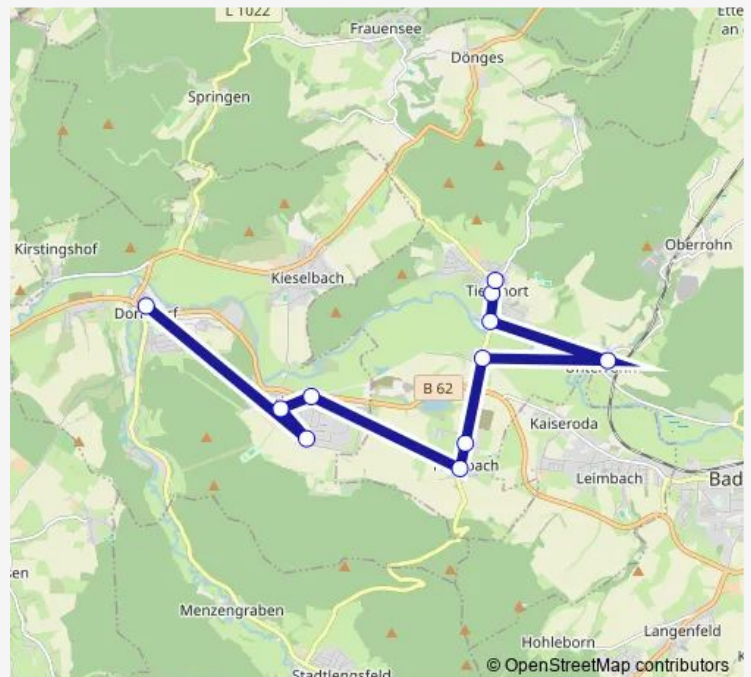

Merkers, Busplatz

Merkers, Post

Kieselbach

Route schedule

Dorndorf (Rhön), Schule — Kieselbach

Monday 07:12

Tuesday 07:12

Wednesday 07:12

Thursday 07:12

Friday 07:12

Saturday —

Sunday —

Route info

Direction: Dorndorf (Rhön), Schule

Stops: 7

Trip Duration: 0 hour 16 min

Direction

Tiefenort, Regelschule — Dorndorf (Rhön), Schule

9 stops

[Open route schedule](#)

Tiefenort, Regelschule

Tiefenort, Grundschule

Tiefenort, Werrator

Merkers, Besucherbergwerk

Tuesday 14:11

Wednesday 14:11

Thursday 14:11

Friday 14:11

Saturday —

Sunday —

Route info

Direction: Tiefenort, Regelschule