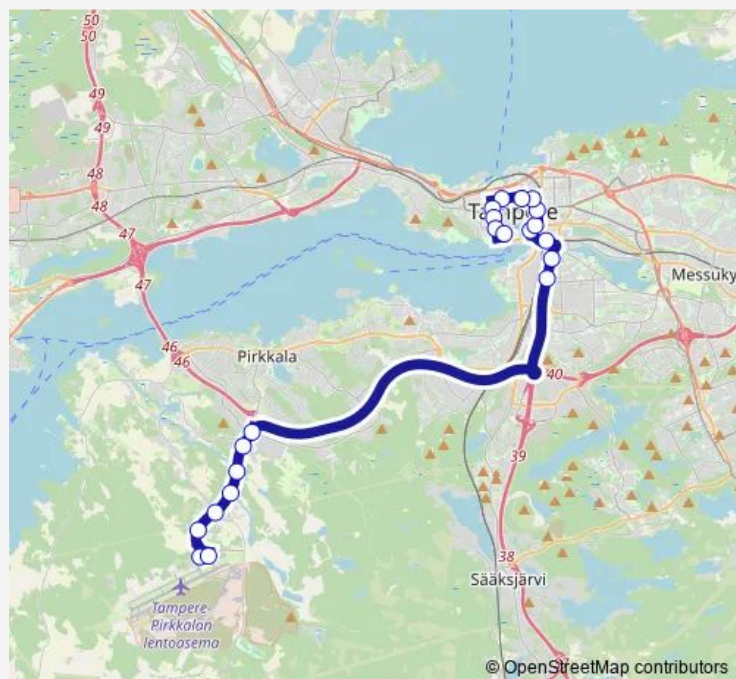

Saturday 01:20-21:45

Sunday 23:30

Route info

Direction: Lentoasema T1

Stops: 21

Trip Duration: 0 hour 30 min

Direction

Nalkalantori — Lentoasema T2

22 stops

[Open route schedule](#)

Nalkalantori

Kaakinmaa

Tuulensuu D

Hämeenpuisto

Finlayson

Frenckell

Kyttälä

Rautatieasema E

Sorin aukio C

Ratina

Tampereen valtatie

Viinikan liittymä

Kuokkamaantie

Teollisuustie