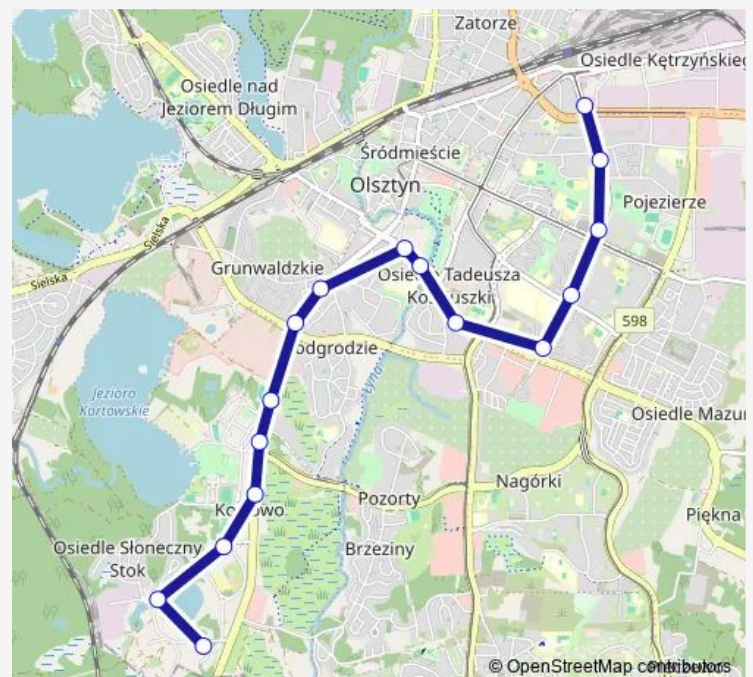

### Route schedule

Dworzec Główny (pl. Konstytucji 3 Maja) — Stary Dwór (Słoneczna)

Monday 05:00-22:32

Tuesday 05:00-22:32

Wednesday 05:00-22:32

Thursday 05:00-22:32

Friday 05:00-22:32

Saturday 05:20-22:32

### Route info

Direction: Dworzec Główny (pl. Konstytucji 3 Maja)

Stops: 18

Trip Duration: 0 hour 25 min

**Direction**

Stary Dwór (Słoneczna) — Dworzec Główny (Dworcowa)

16 stops

[Open route schedule](#)